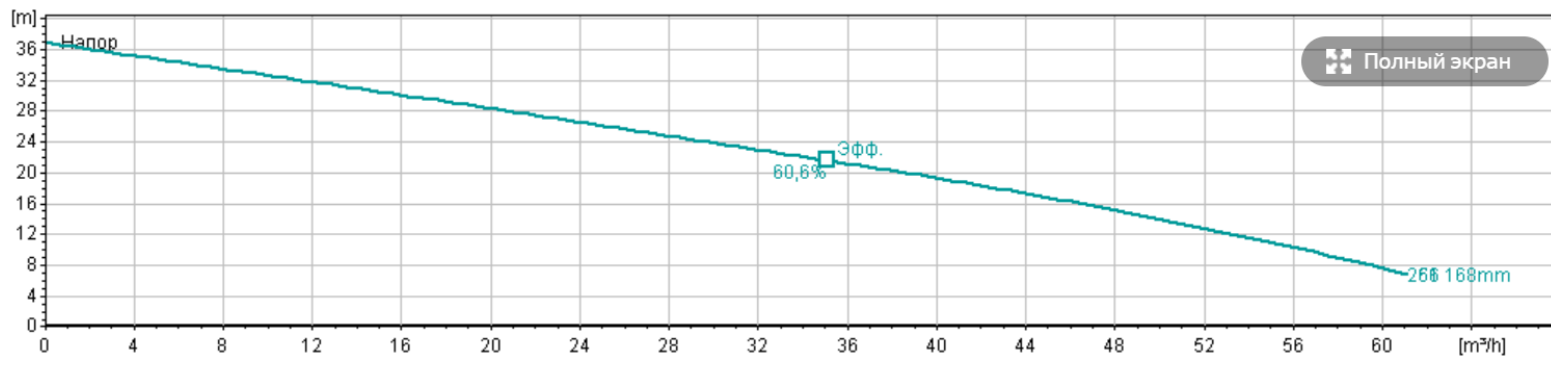

BS 2630 HT 3~ 251 (Высокий напор)

BS 2630 MT 3~ 226 (Средней напор)