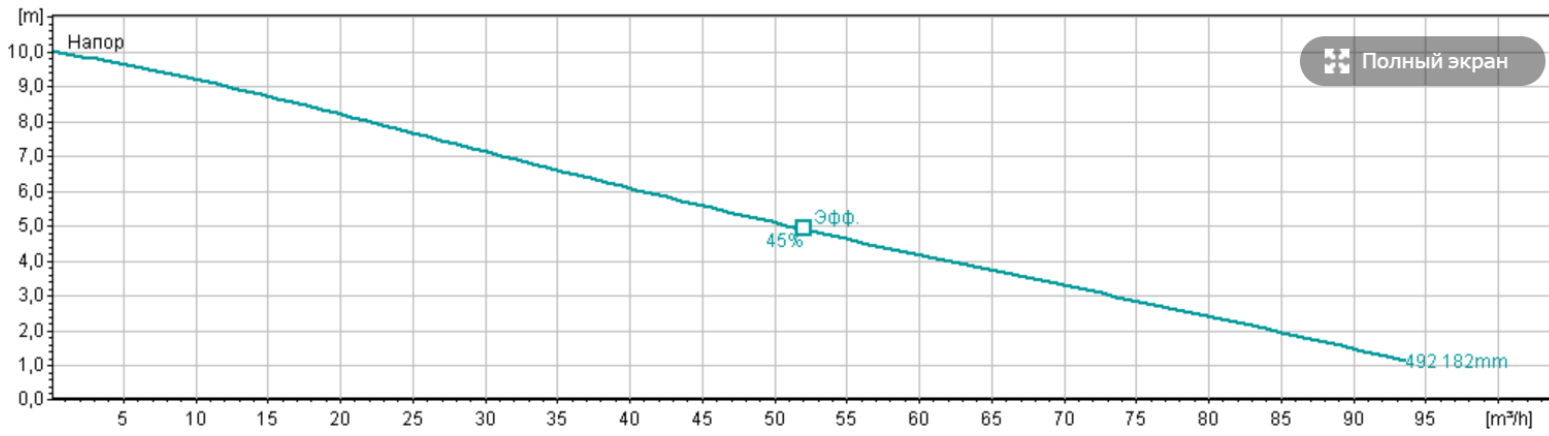

### FP 3085 LT 1~ 492 (Низкий напор)