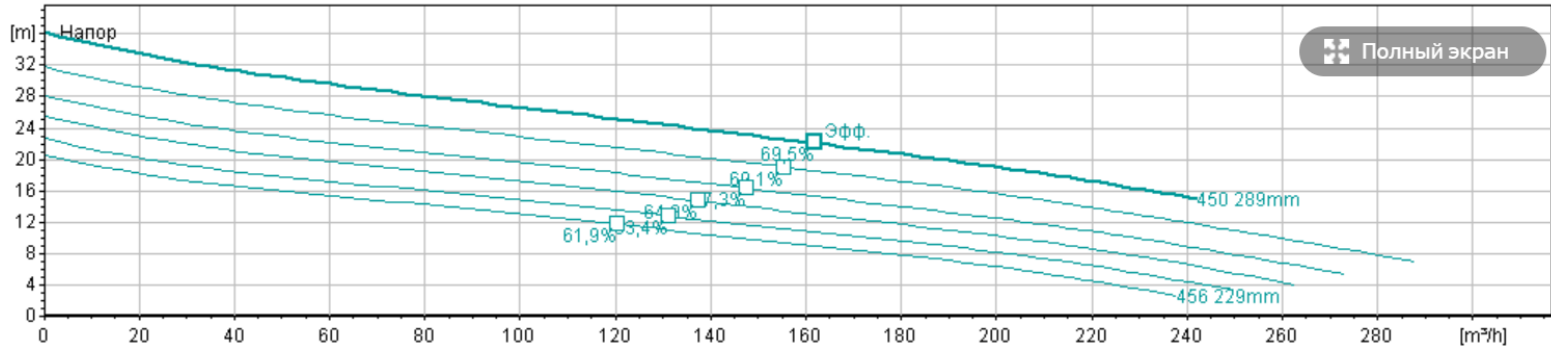

FP 3153 HT 3~ 450 (Высокий напор)

FP 3153 MT 3~ 431 (Средний напор)

FP 3153 SH 3~ 271 (Сверхвысокий напор)