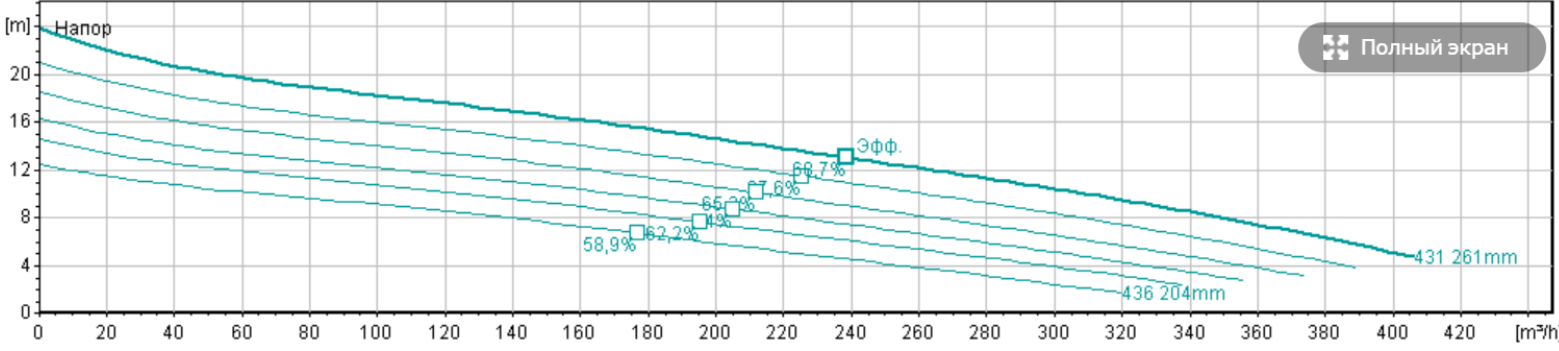

FP 3153 HT 3~ 450 (Высокий напор)

FP 3153 MT 3~ 431 (Средний напор)

FP 3153 SH 3~ 271 (Сверхвысокий напор)