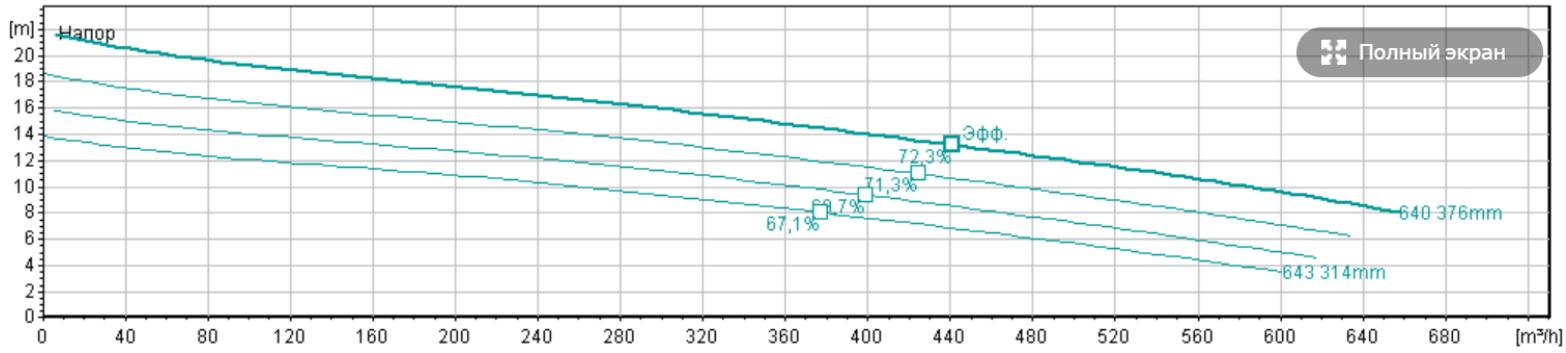

FP 3202 HT 3~ 450 (Высокий напор)

FP 3202 MT 3~ 431 4p (Средний напор)

FP 3202 MT 3~ 640 6p (Средний напор)

FP 3202 SH 3~ 271 (Сверхвысокий напор)