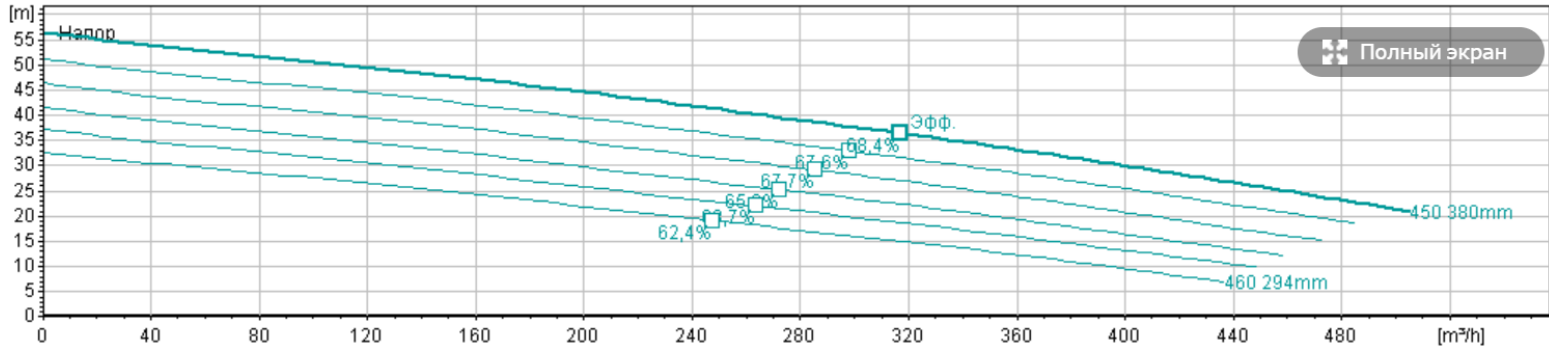

FP 3202 HT 3~ 450 (Высокий напор)

FP 3202 MT 3~ 431 4p (Средний напор)

FP 3202 MT 3~ 640 6p (Средний напор)

FP 3202 SH 3~ 271 (Сверхвысокий напор)