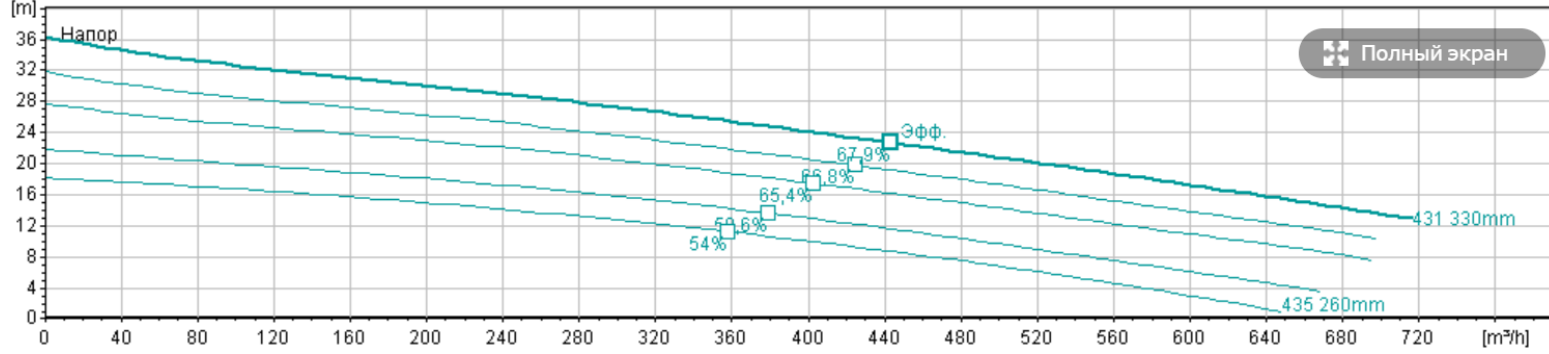

FP 3202 HT 3~ 450 (Высокий напор)

FP 3202 MT 3~ 431 4p (Средний напор)

FP 3202 MT 3~ 640 6p (Средний напор)

FP 3202 SH 3~ 271 (Сверхвысокий напор)