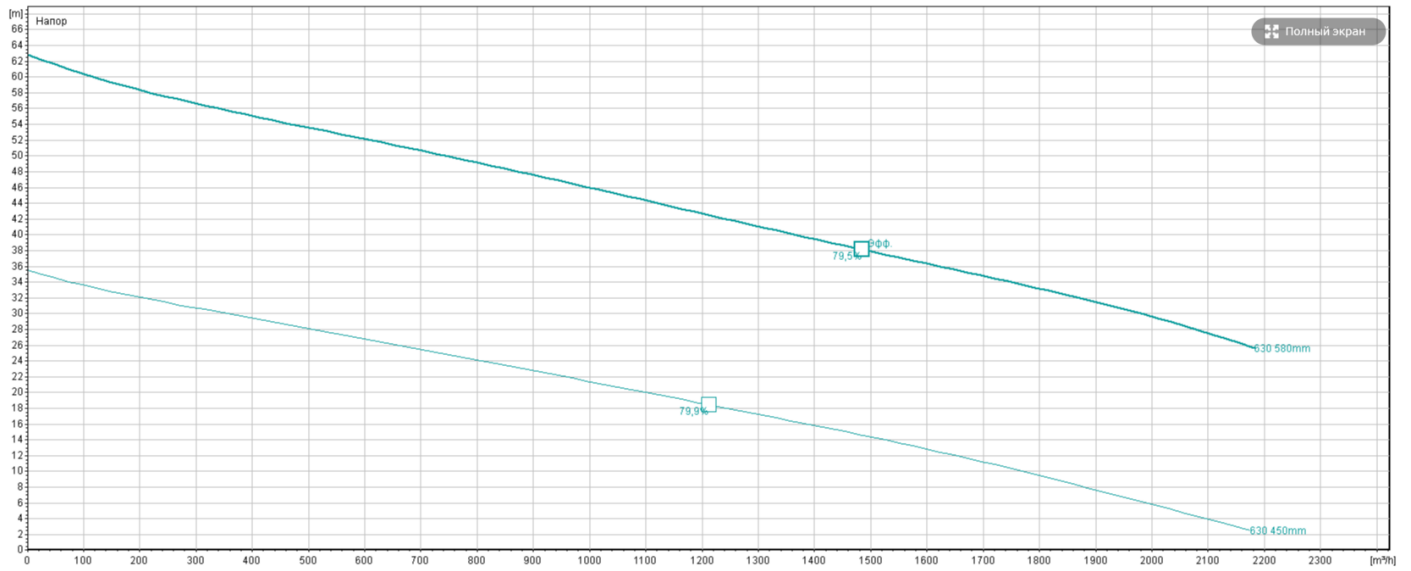

Поле характеристик насоса С 3312 6р

Поле характеристик насоса С 3312 8р