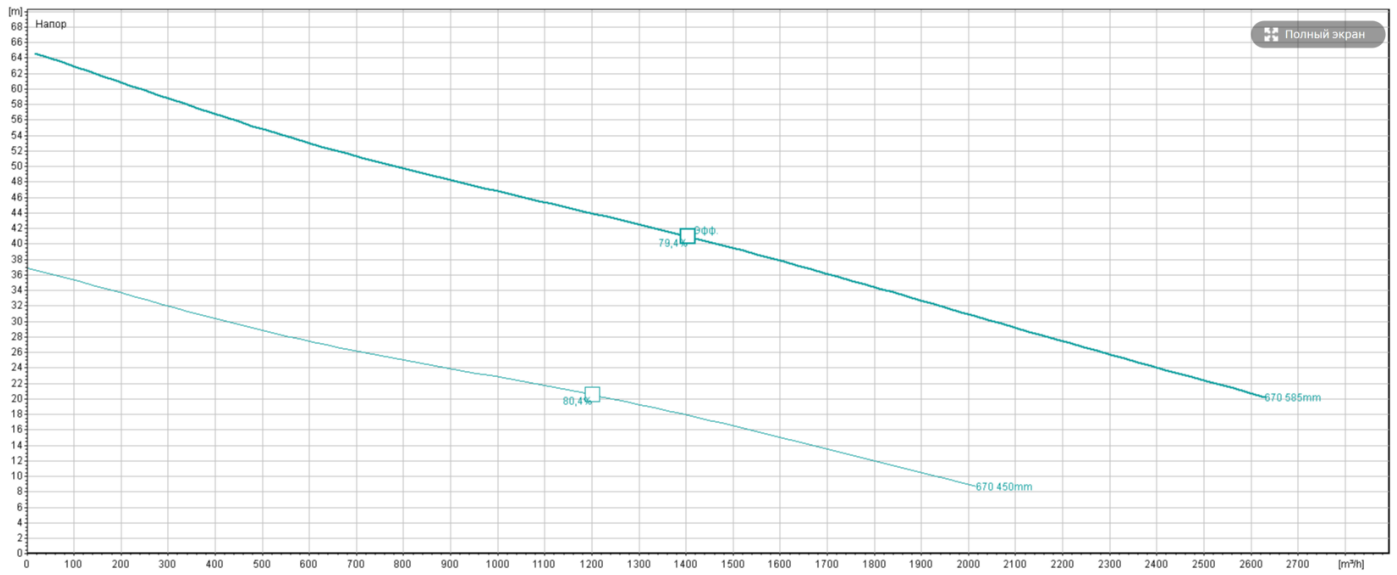

Поле характеристик насоса N 3312 6p

Поле характеристик насоса N 3312 8p