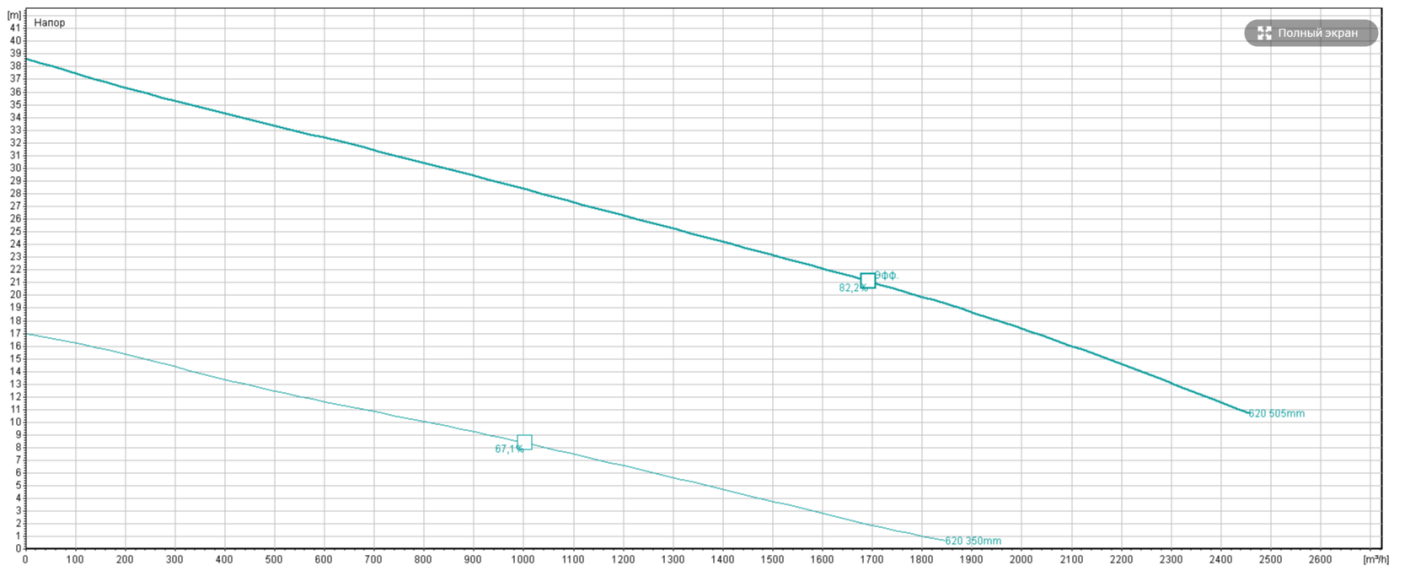

Поле характеристик насоса С 3356 6р

Поле характеристик насоса С 3356 8р