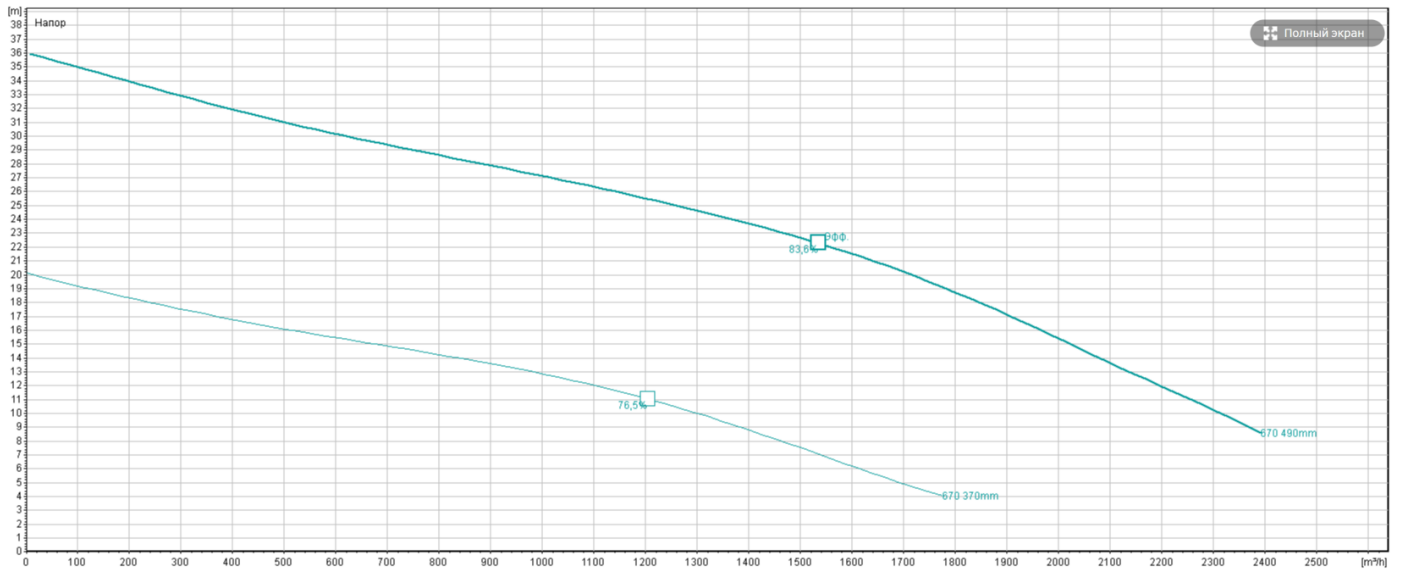

Поле характеристик насоса N 3356 6р

Поле характеристик насоса N 3356 8р