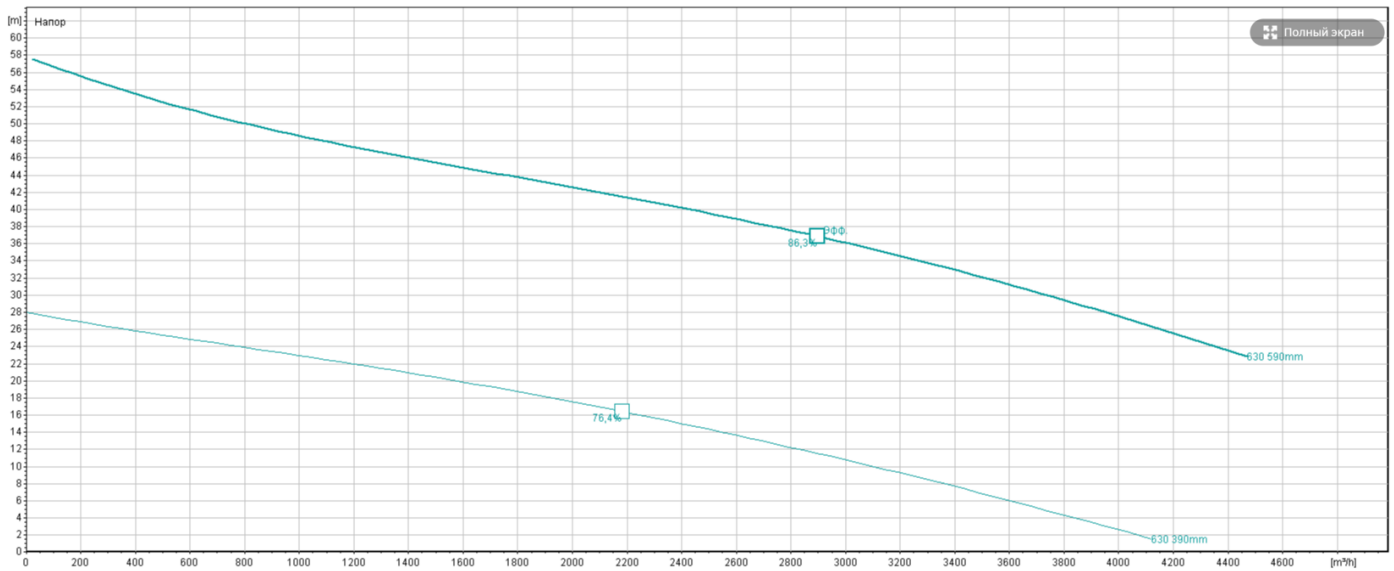

### Поле характеристик насоса С 3400 6р

### Поле характеристик насоса С 3400 8р

### Поле характеристик насоса С 3400 10р