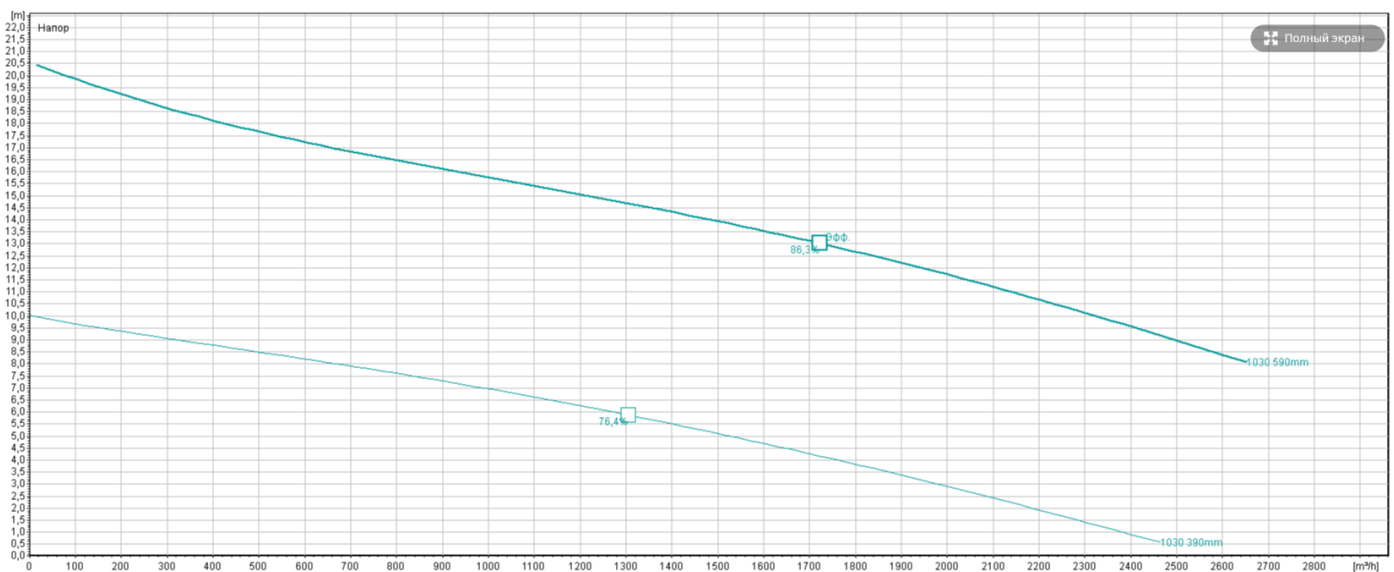

Поле характеристик насоса С 3400 10р