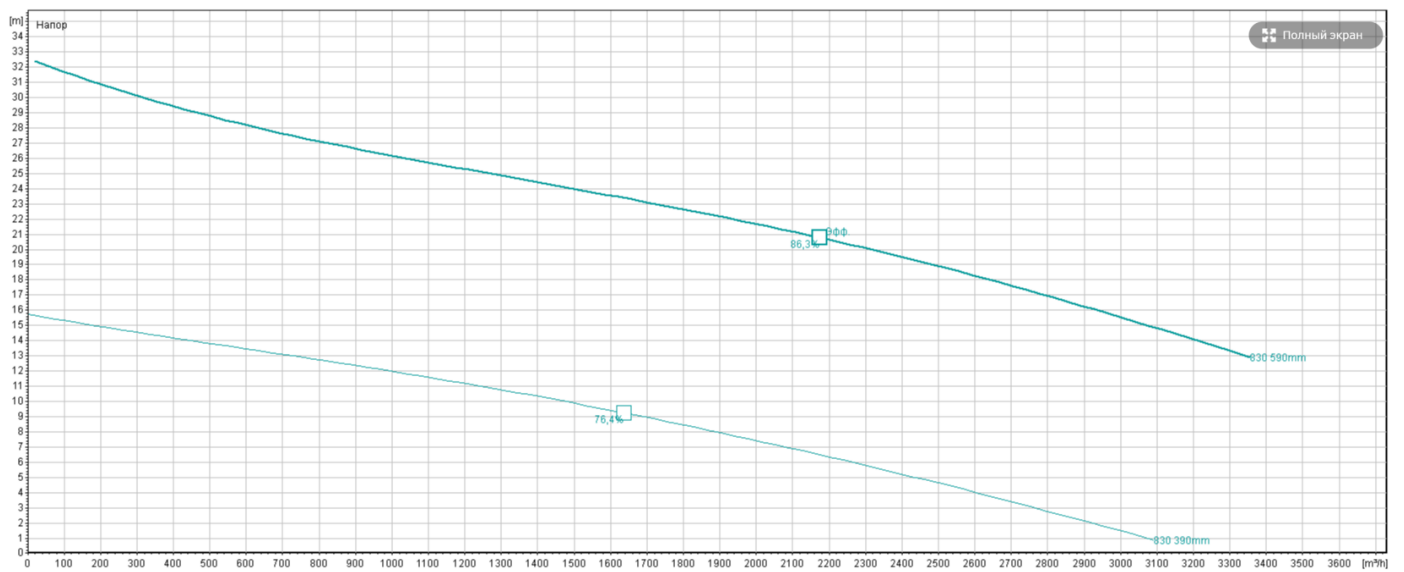

### Поле характеристик насоса С 3400 6р

### Поле характеристик насоса С 3400 8р