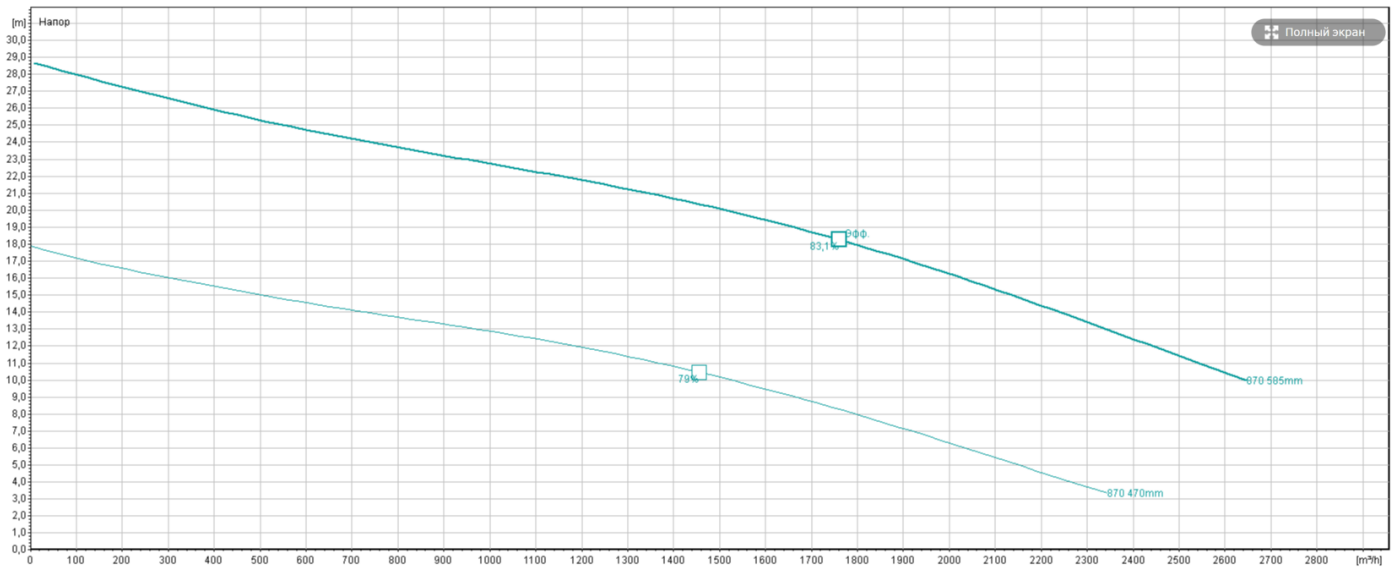

Поле характеристик насоса N 3400 6р

Поле характеристик насоса N 3400 8р

Поле характеристик насоса N 3400 10р

Поле характеристик насоса N 3400 12р