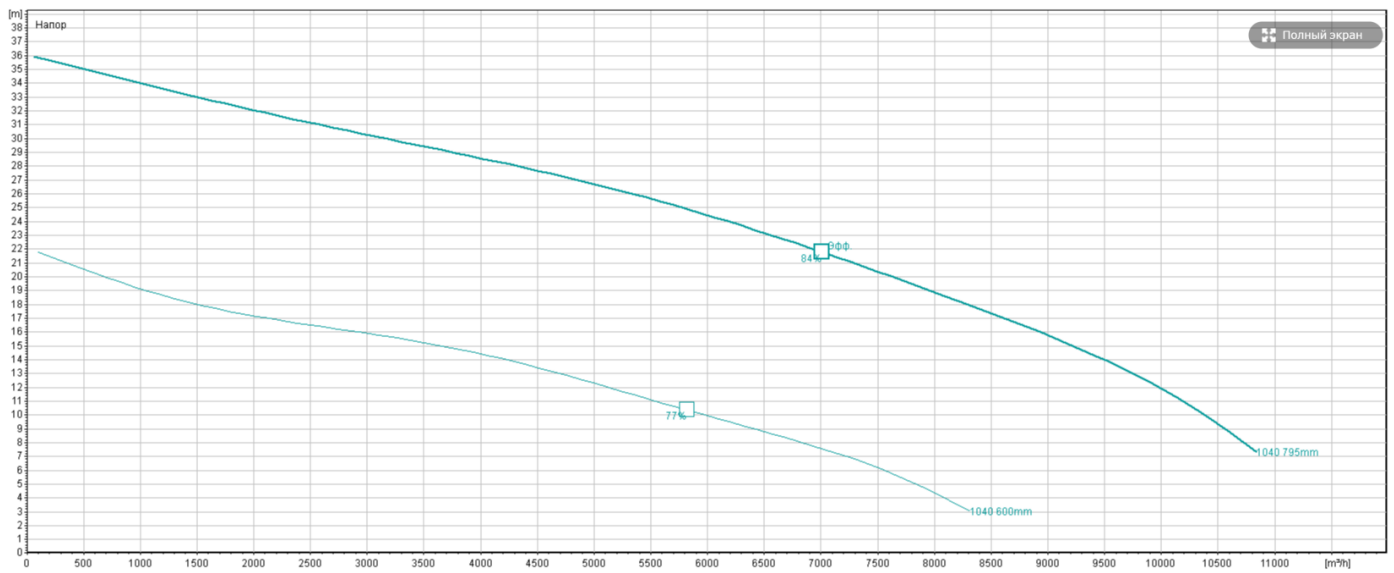

Поле характеристик насоса С 3800 10р

Поле характеристик насоса С 3800 12р