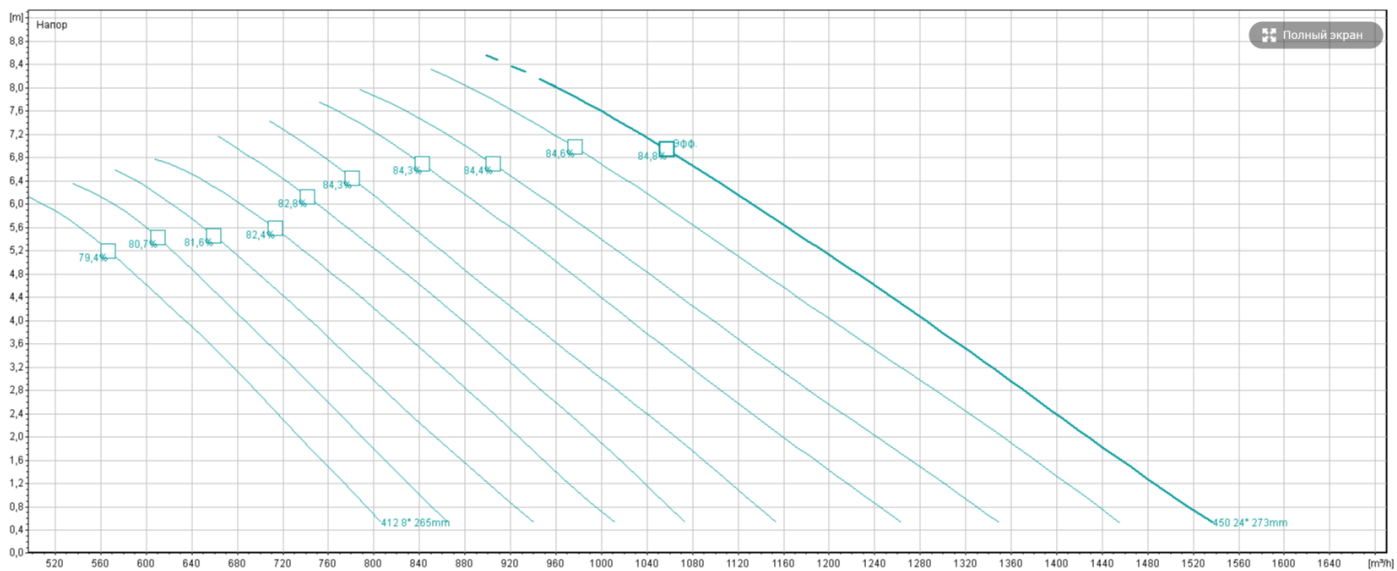

Кривые характеристики насоса P 7020 4р

Кривые характеристики насоса P 7020 6р