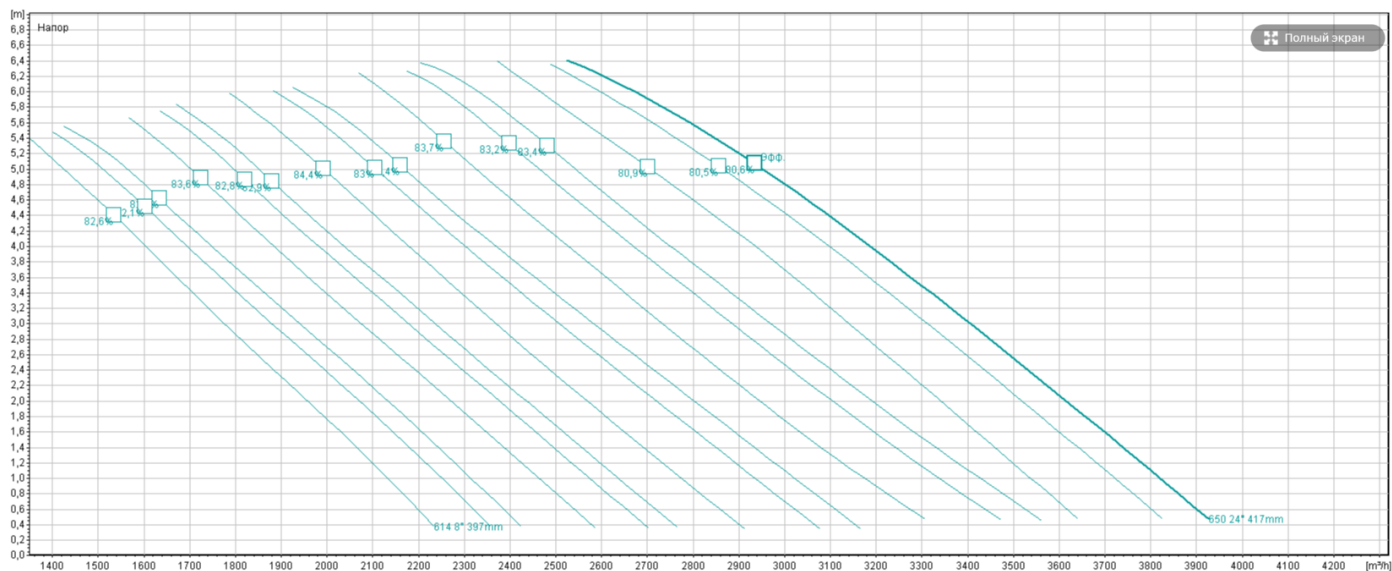

Кривые характеристики насоса P 7040 6p

Кривые характеристики насоса P 7040 8p