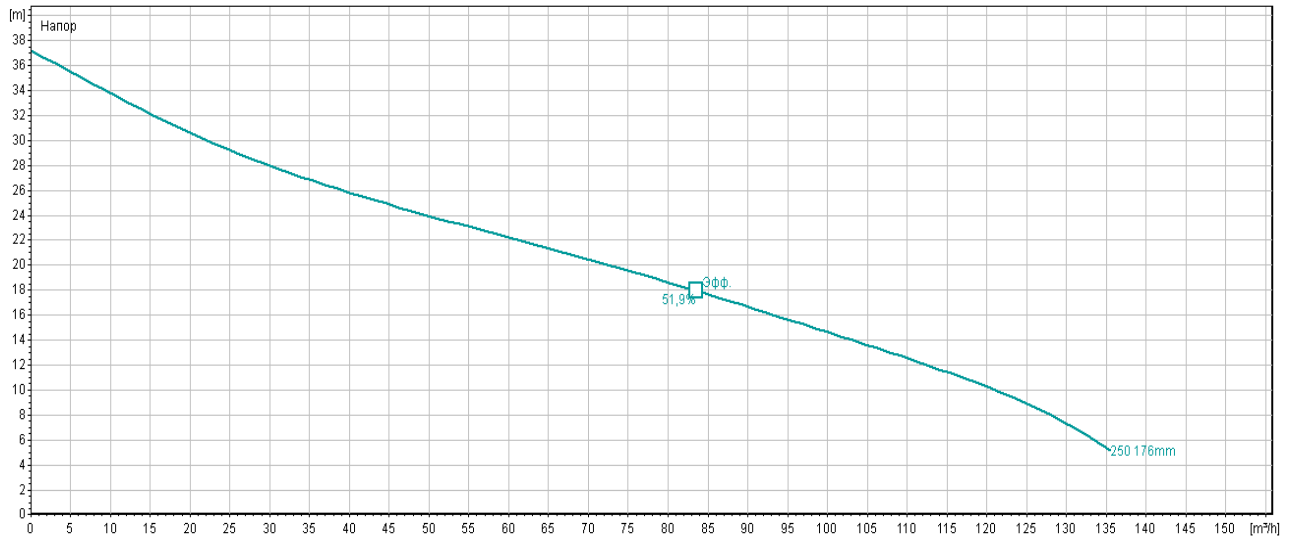

CP 3126 HT (Высокий напор)

CP 3126 MT (Средний напор)