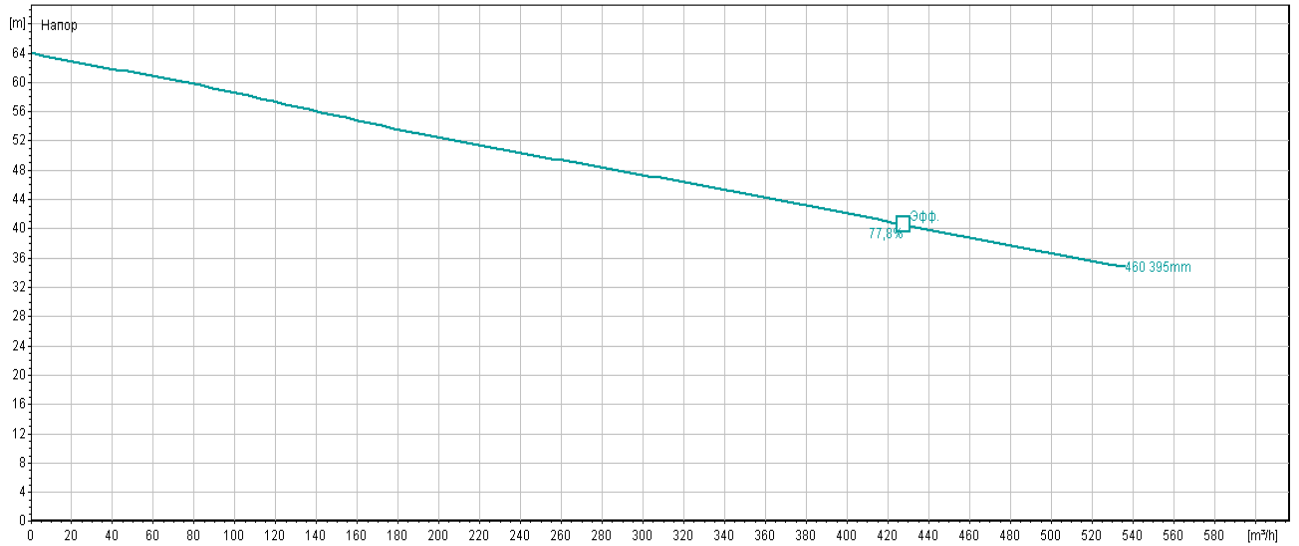

### СР 3300 НТ (Высокий напор)

### СР 3300 МТ (Средний напор)