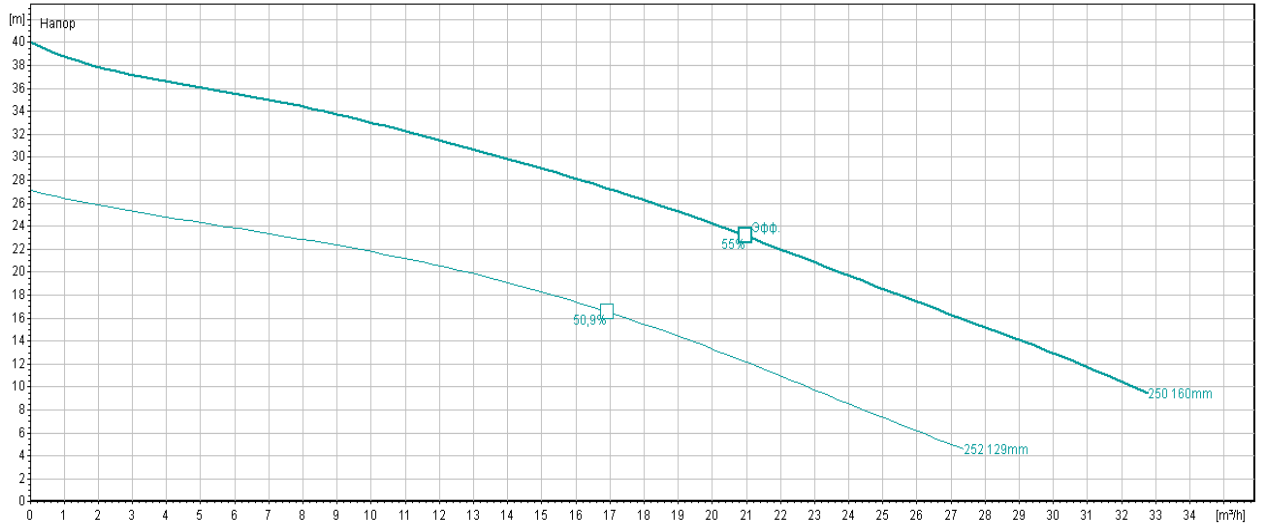

CP 3060 HT (Высокий напор)

CP 3060 MT (Средний напор)