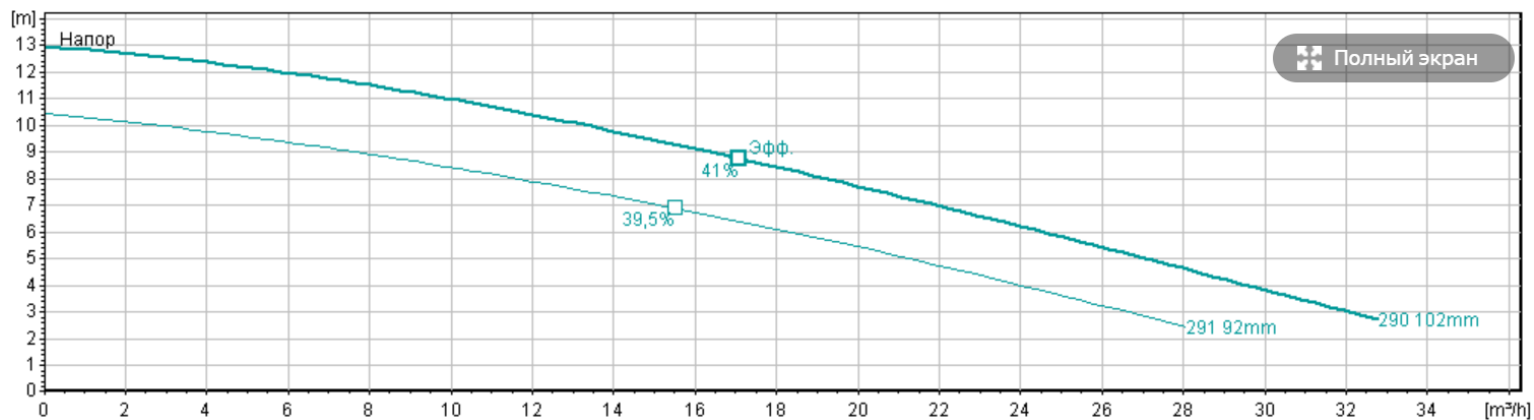

FP 3069 LT 1~ 290 (Низкий напор)

FP 3069 LT 3~ 290 (Низкий напор)