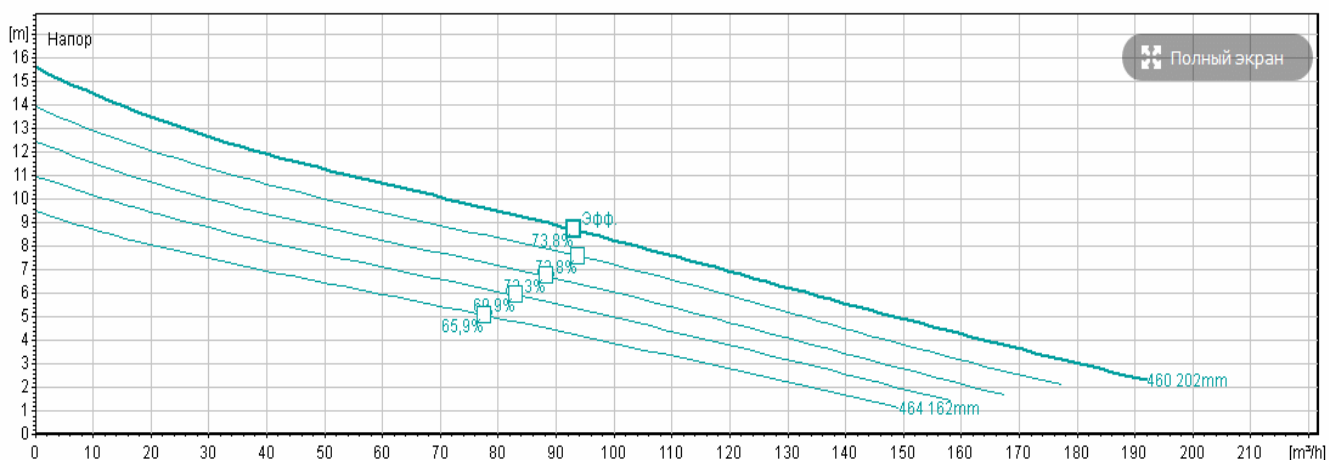

NP3102 MT (Средний напор)