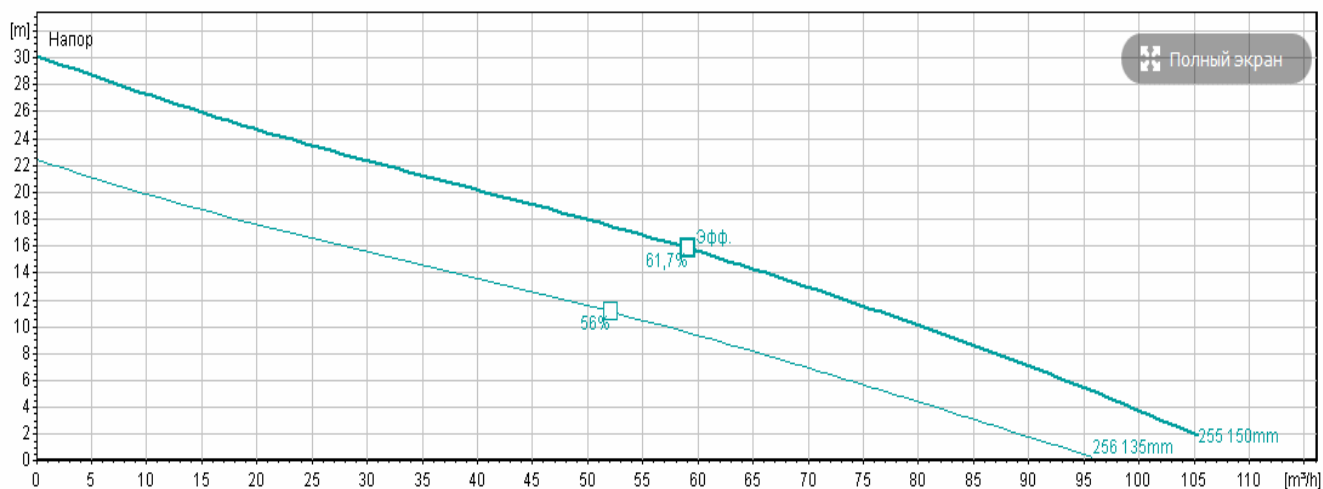

### NP3102 SH (Сверхвысокий напор)