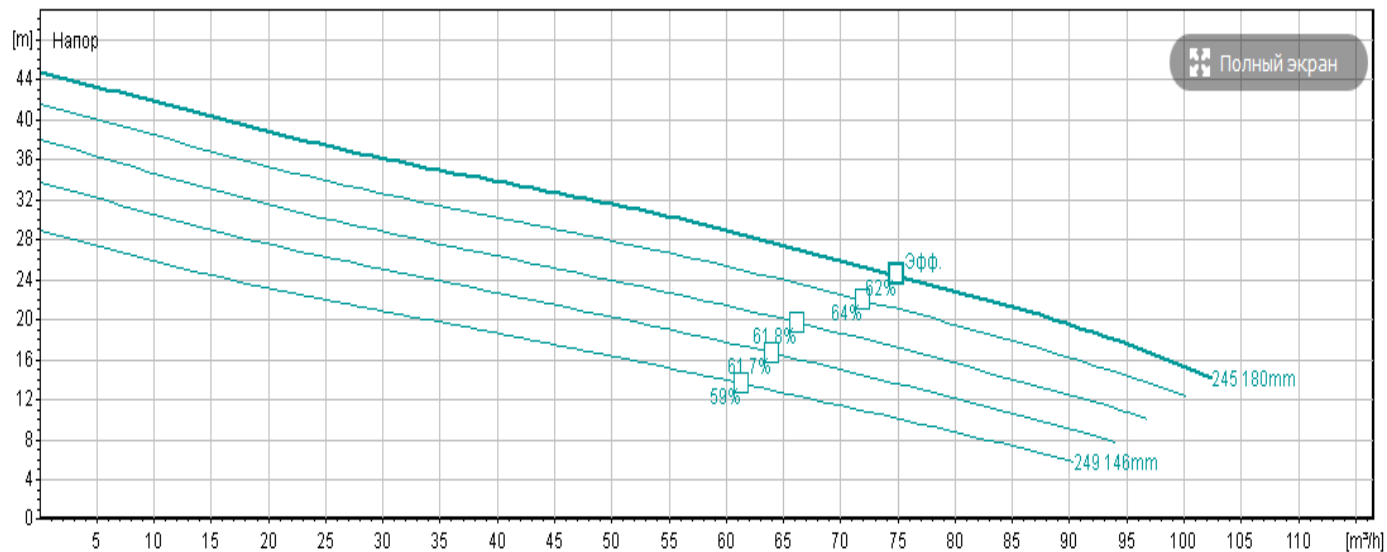

NP3127 SH (Сверхвысокий напор)

NP3127 HT (Высокий напор)

NP3127 MT (Средний напор)

NP3127 LT (Низкий напор)