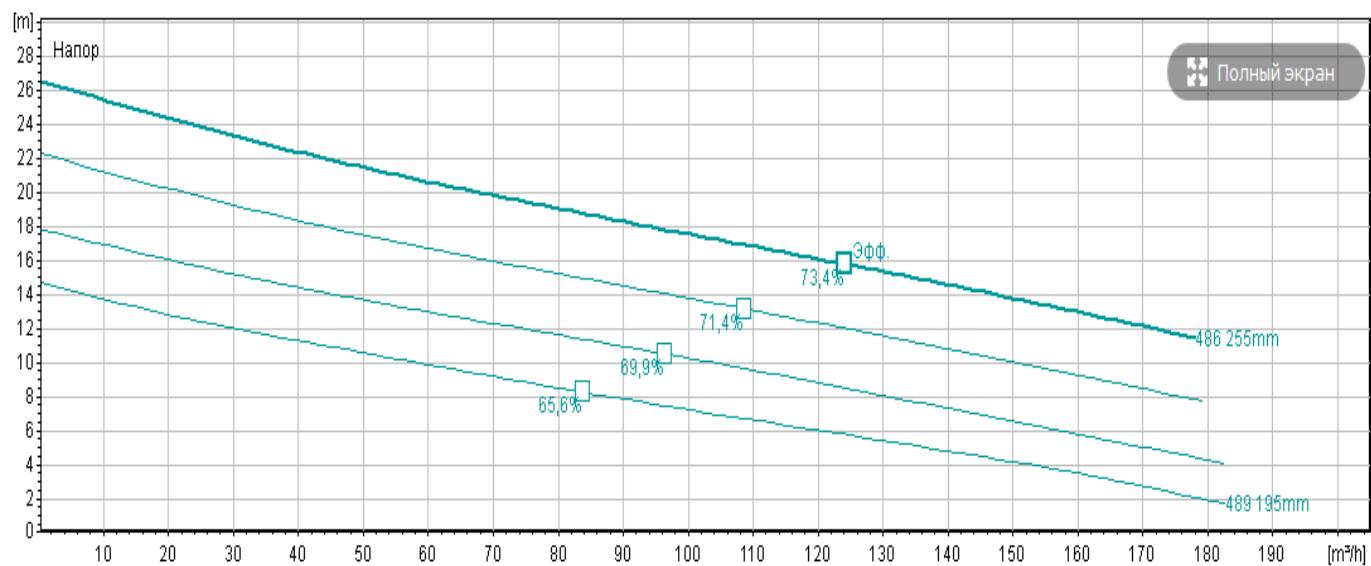

NP3127 SH (Сверхвысокий напор)

NP3127 HT (Высокий напор)

NP3127 MT (Средний напор)

NP3127 LT (Низкий напор)