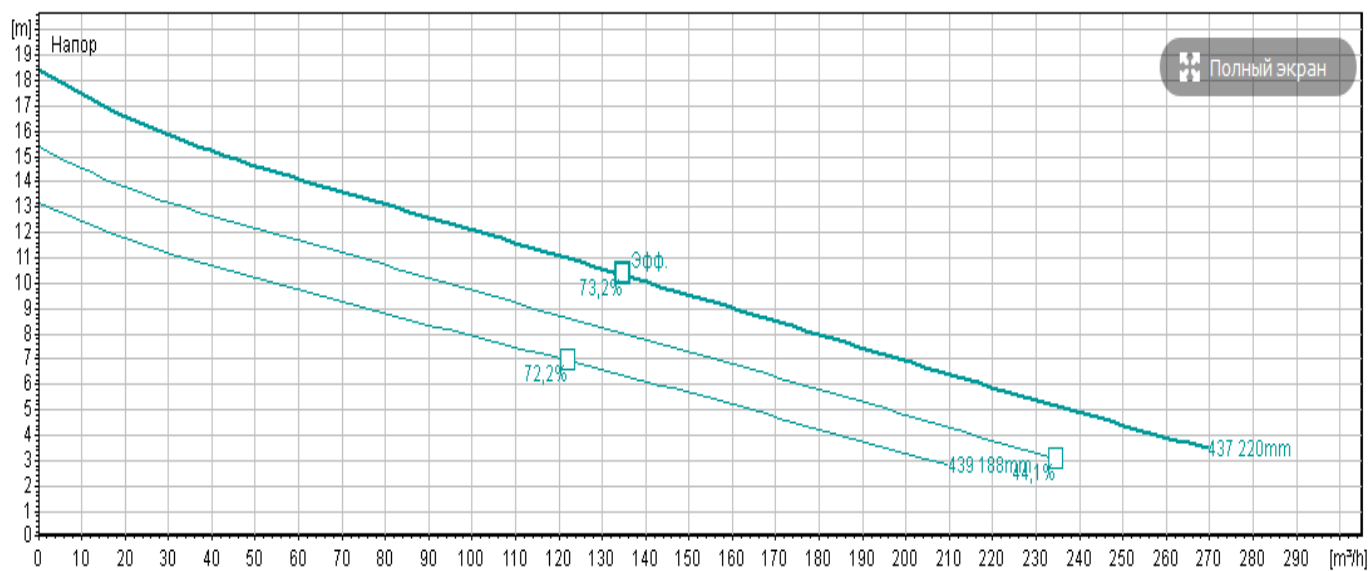

NP3127 SH (Сверхвысокий напор)

NP3127 HT (Высокий напор)

NP3127 MT (Средний напор)

NP3127 LT (Низкий напор)