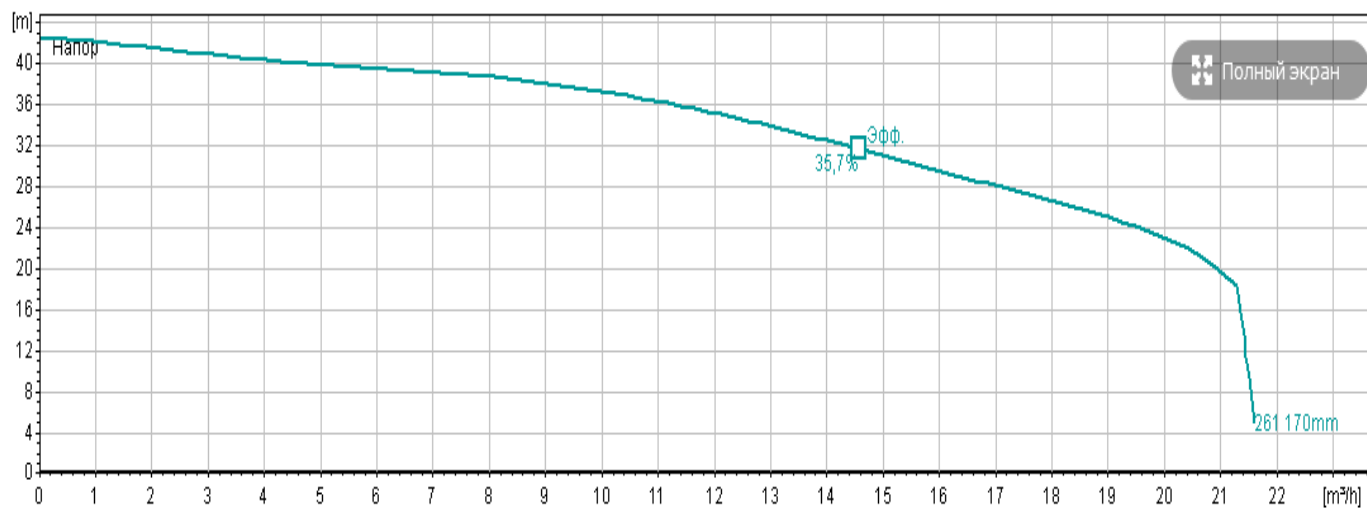

### MP 3102 НТ (Высокий напор)

### MP 3102 ЛТ (Низкий напор)