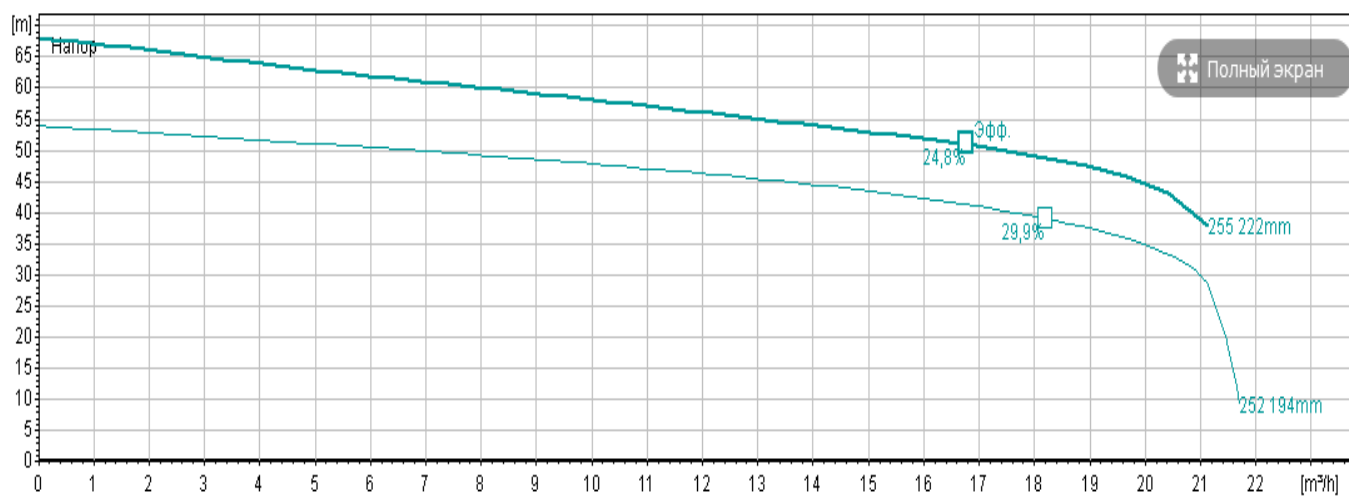

MP 3127 НТ (Высокий напор)

MP 3127 ЛТ (Низкий напор)