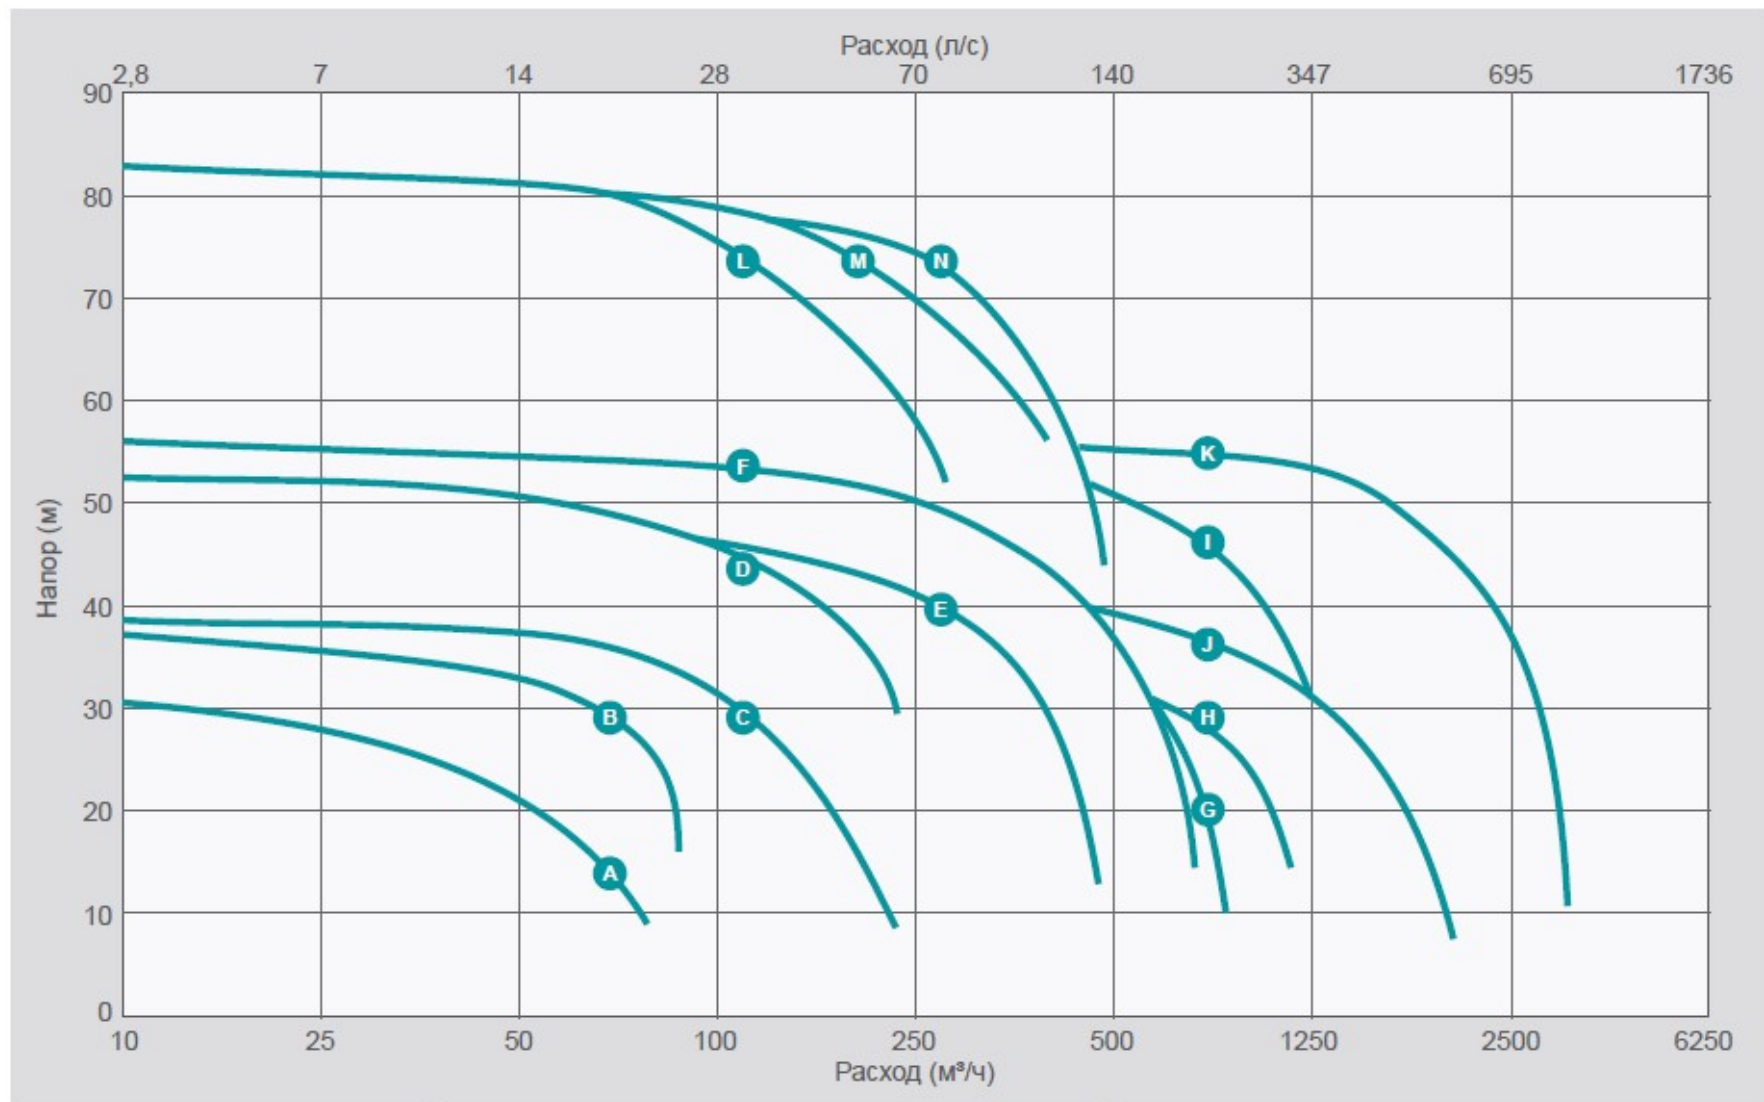

Кривые рабочих характеристик

- A** CD75
- B** CD80D
- C** CD100M
- D** CD103M
- E** CD150M
- F** CD225M
- G** CD250M
- H** DPC300
- I** CD300M
- J** CD400M
- K** CD500M
- L** CD140M
- M** CD160M
- N** CD180M

Данные кривые представлены только для сравнения. Точные характеристики по расходу и напору указаны в технических данных.