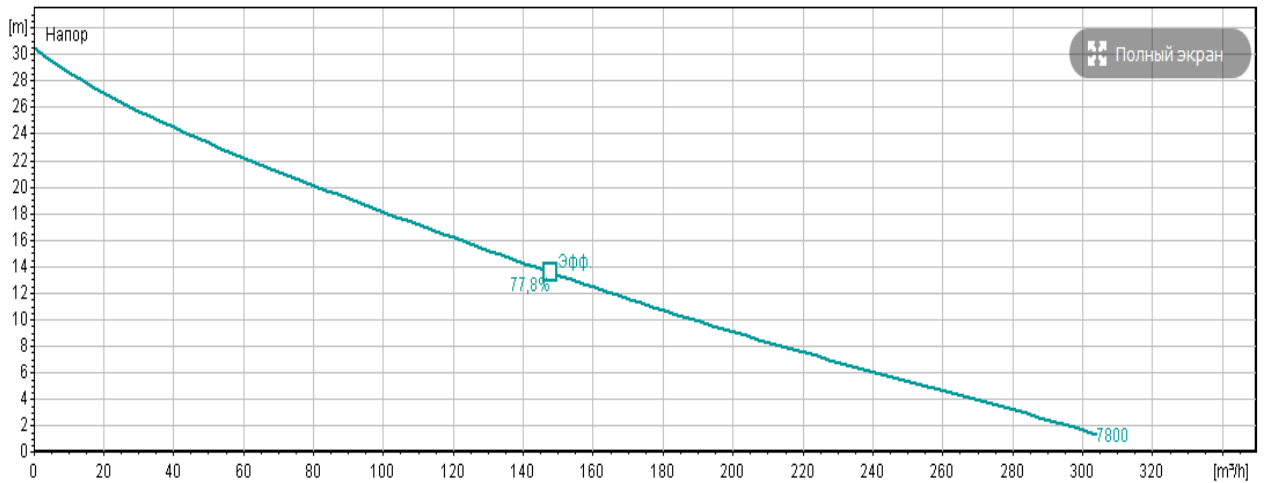

DP 7800 HT (Высокий напор)

DP 7800 MT (Средний напор)

DP 5850 LT (Низкий напор)