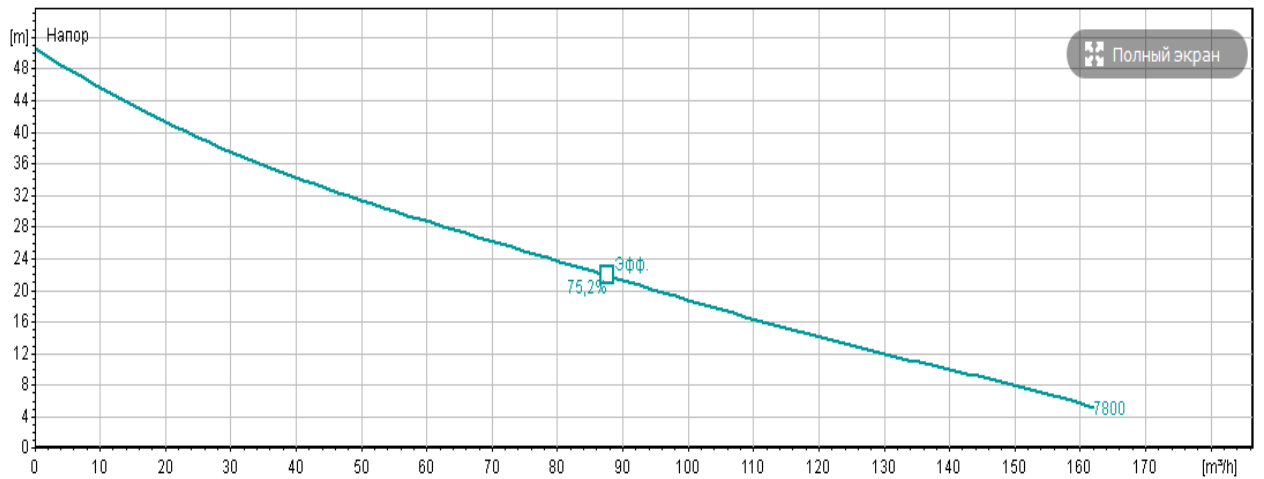

DP 7800 HT (Высокий напор)

DP 7800 MT (Средний напор)

DP 5850 LT (Низкий напор)