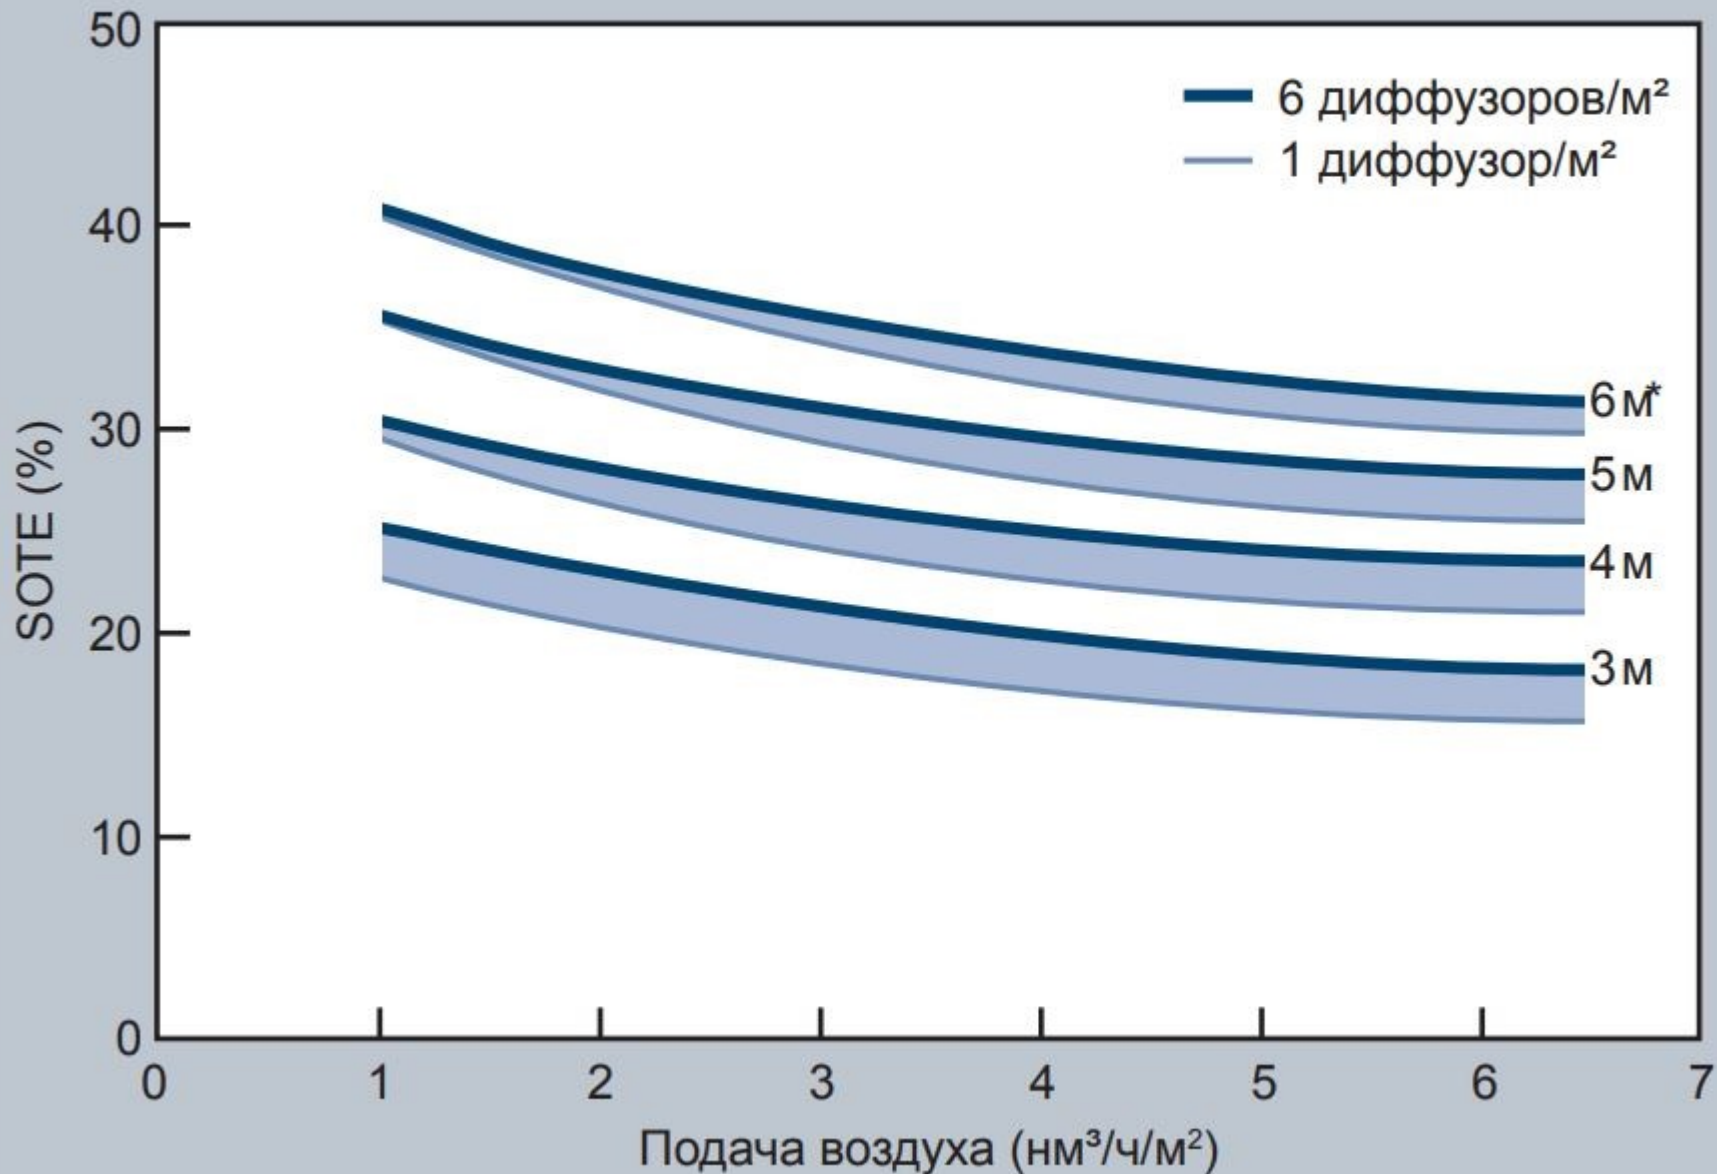

Рабочие кривые 9" керамические диффузоры

*глубина установки