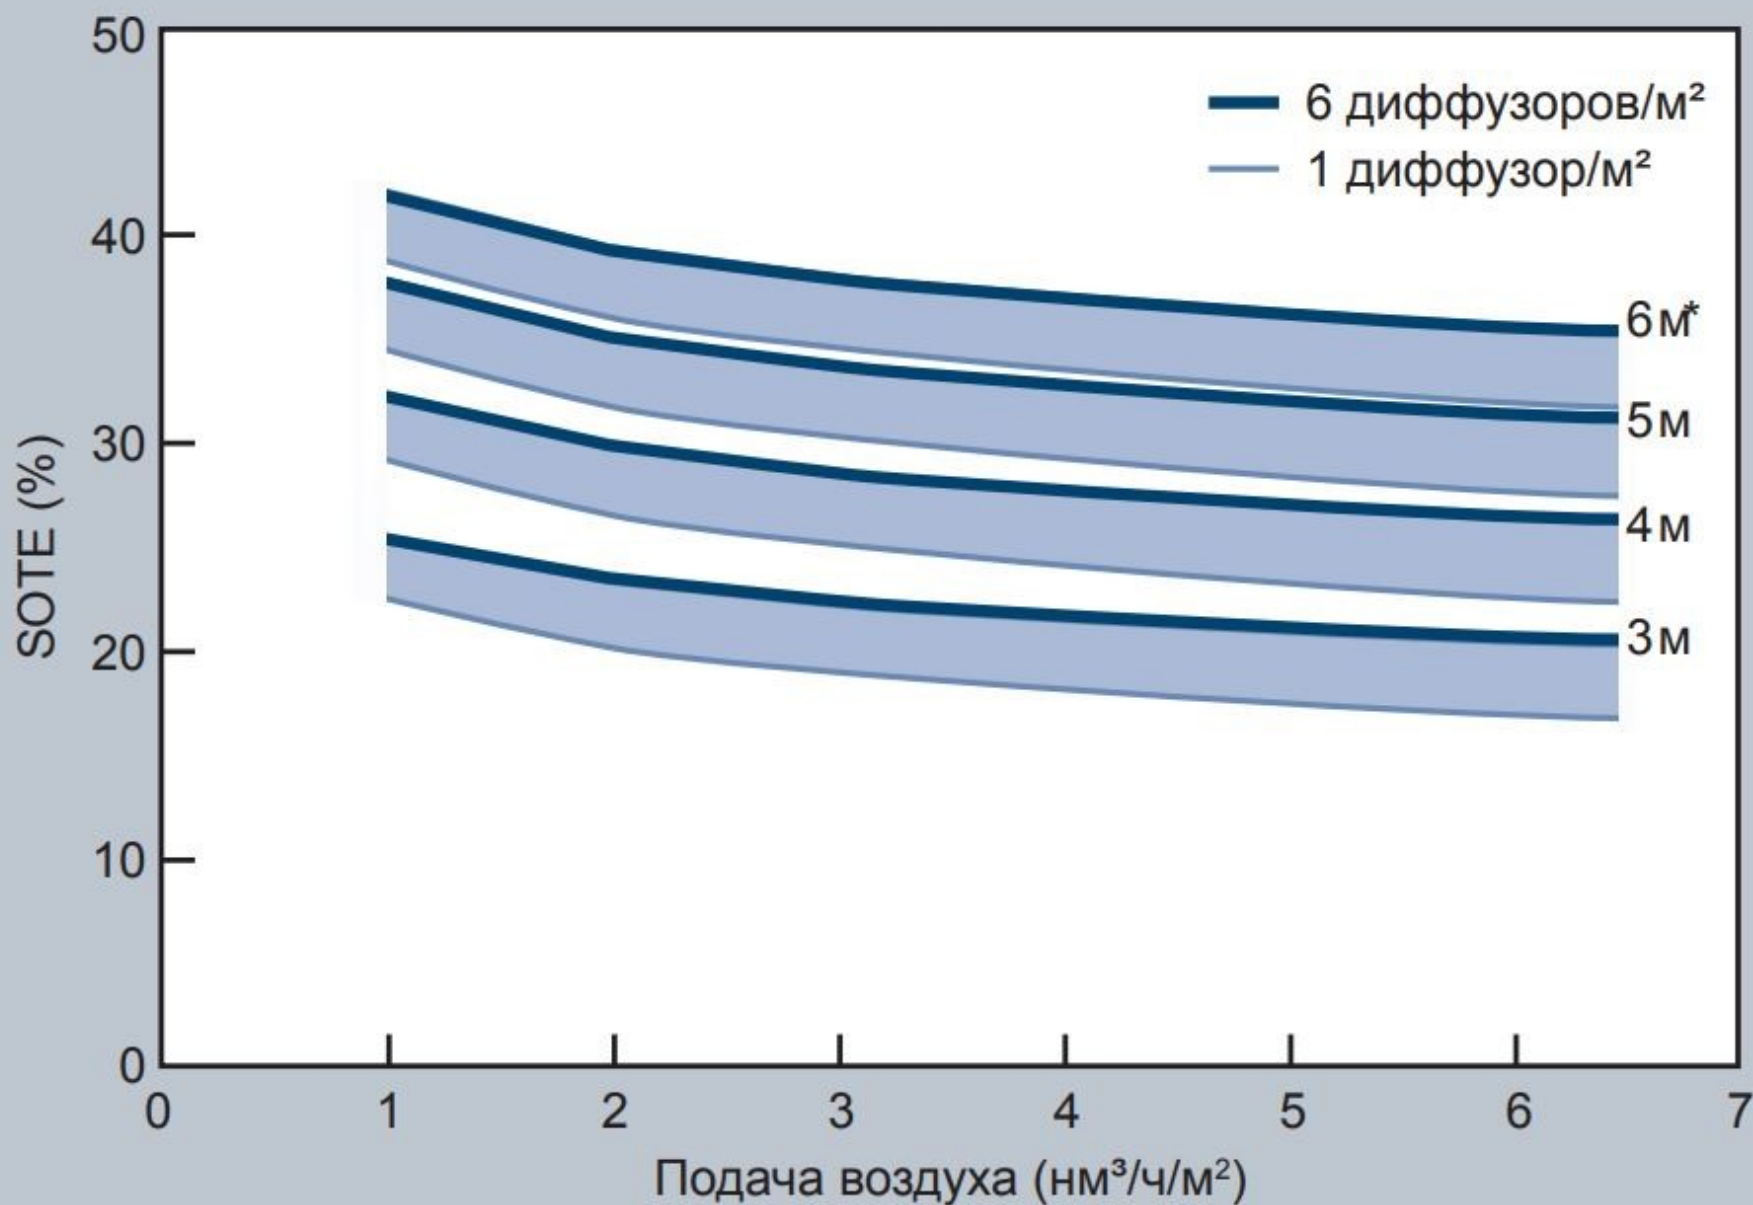

Рабочие кривые Silver Series II

*глубина установки