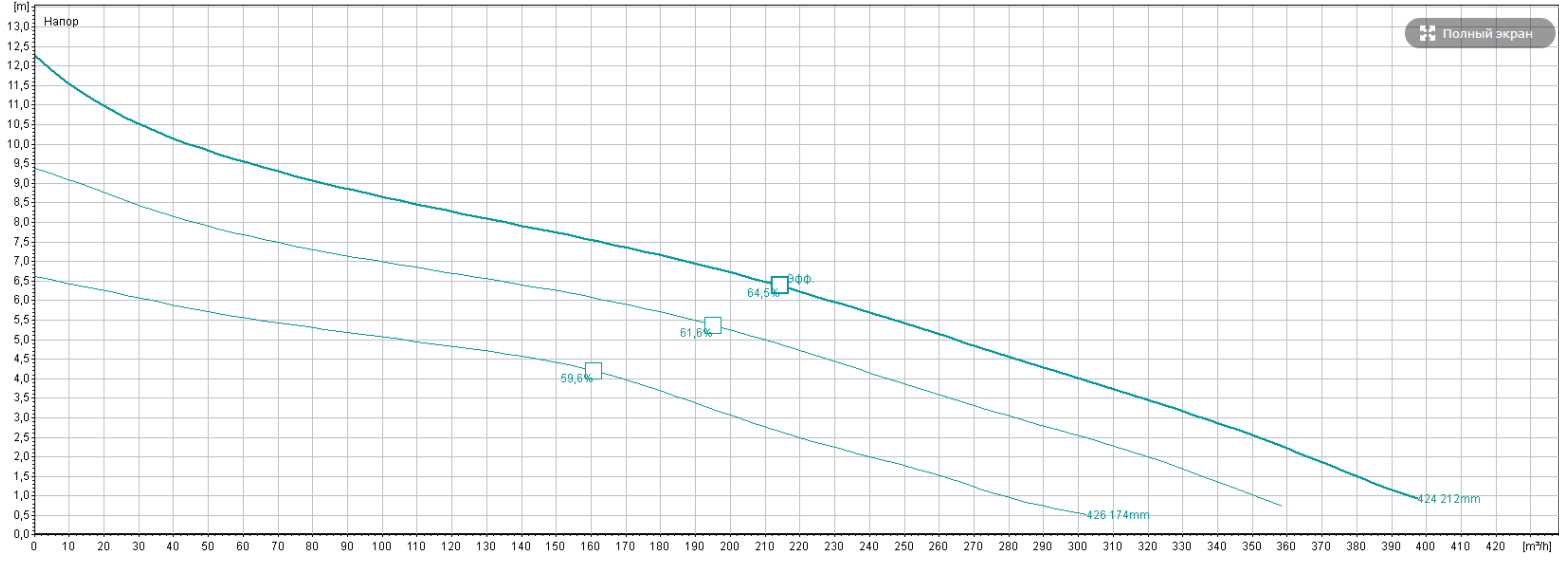

NL 3127 LT (Низкий напор)

Полный экран