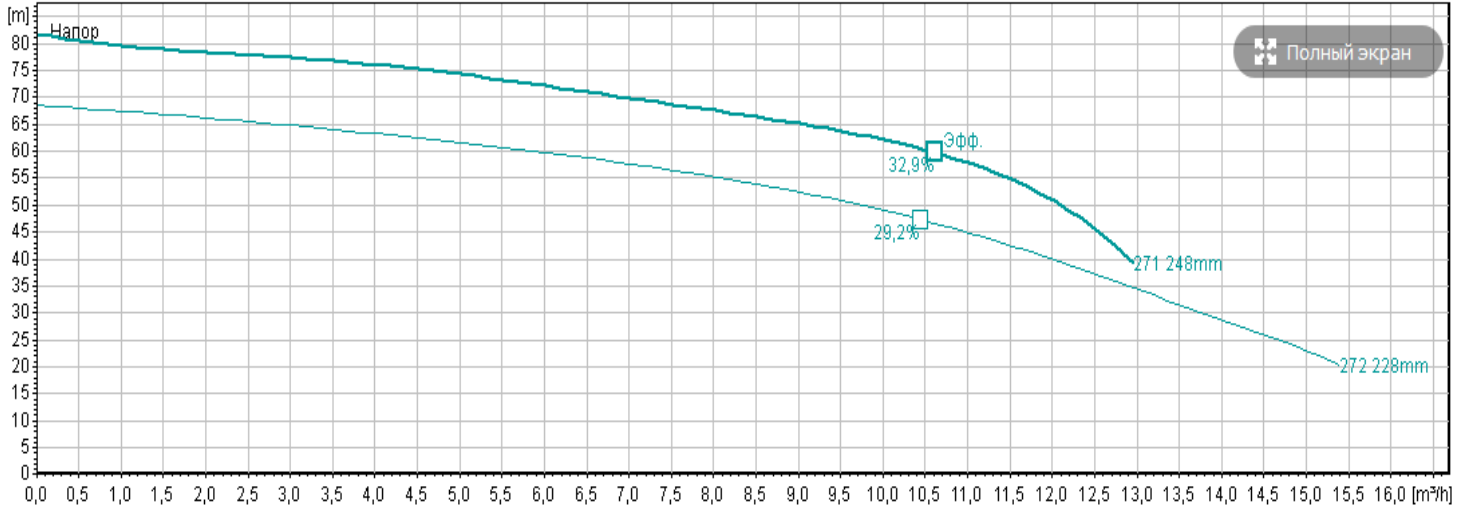

BS 2075 SH (Сверхвысокий напор)

BS 2075 HT (Высокий напор)

BS 2075 MT (Средний напор)