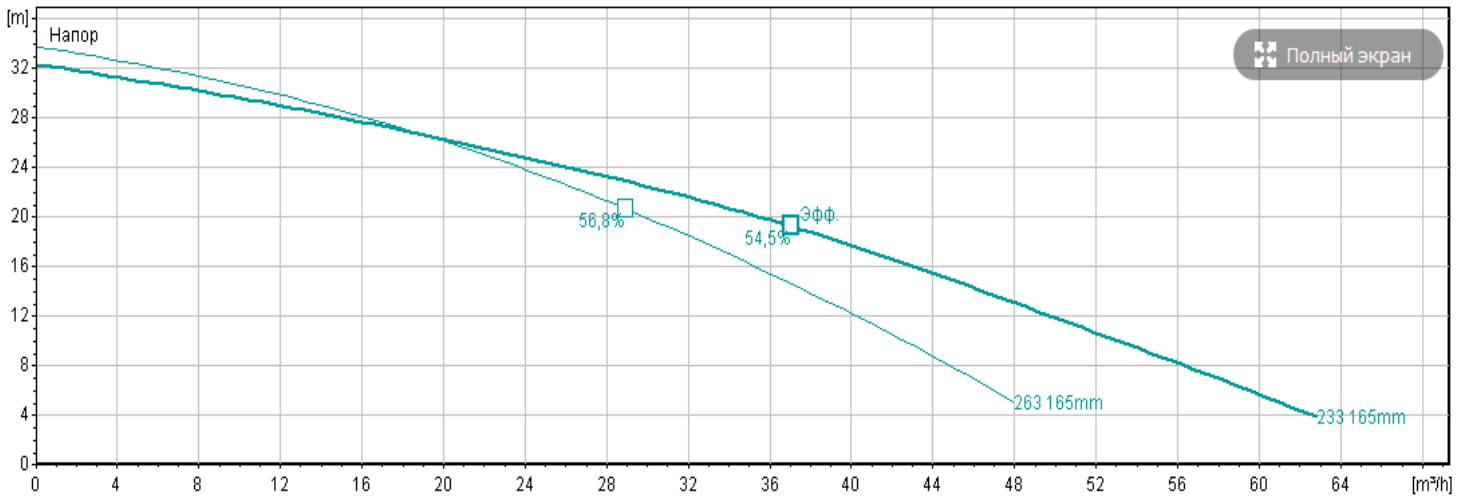

BS 2075 SH (Сверхвысокий напор)

BS 2075 HT (Высокий напор)

BS 2075 MT (Средний напор)