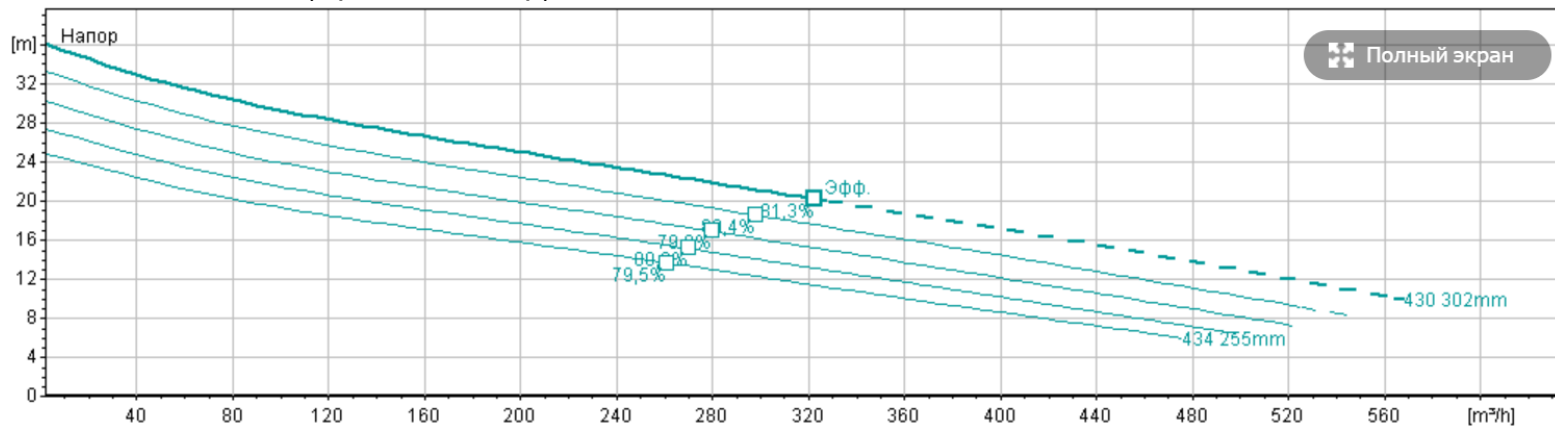

NP 3171 HT 3~ 451 4p (Высокий напор)

NP 3171 LT 3~ 611 6p (Низкий напор)

NP 3171 MT 3~ 430 (Средний напор)

NP 3171 SH 3~ 270 (Сверхвысокий напор)