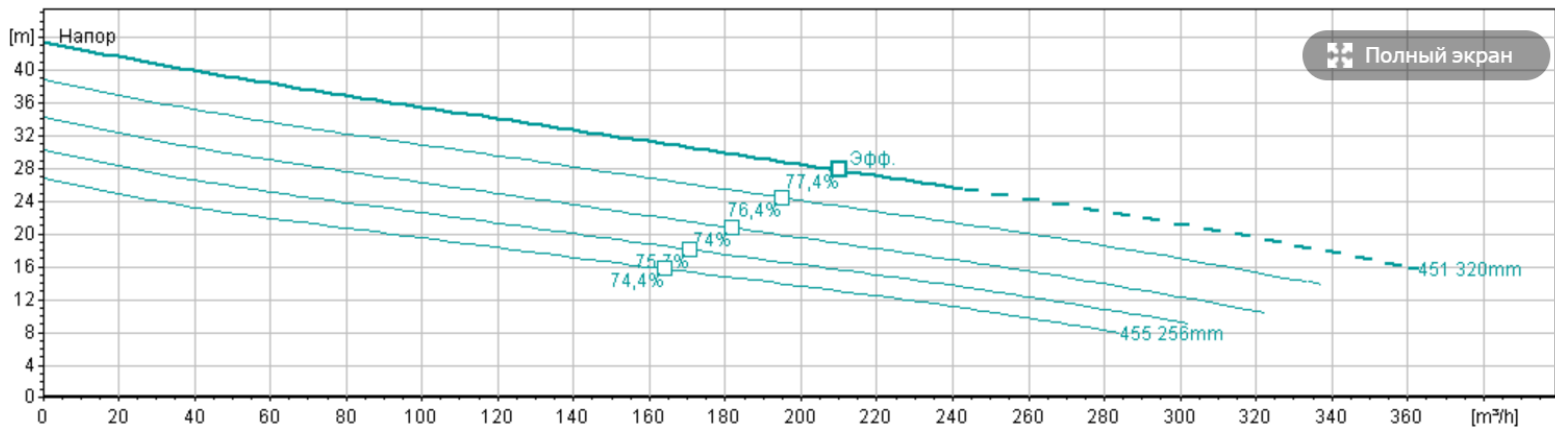

NP 3171 HT 3~ 451 4p (Высокий напор)

NP 3171 LT 3~ 611 6p (Низкий напор)

NP 3171 MT 3~ 430 (Средний напор)

NP 3171 SH 3~ 270 (Сверхвысокий напор)