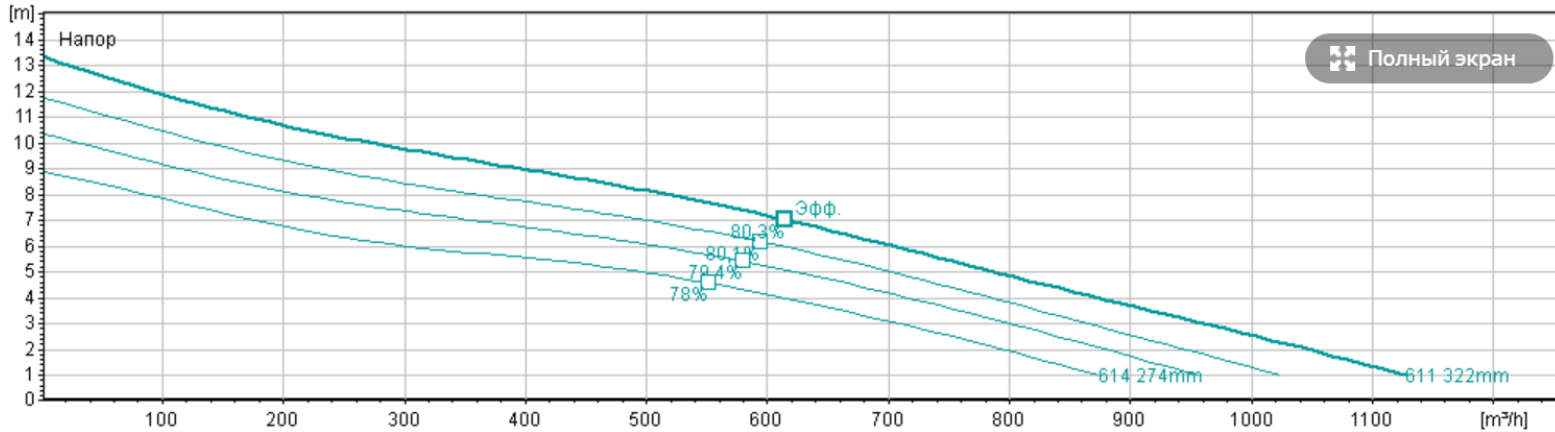

NP 3171 HT 3~ 451 4p (Высокий напор)

NP 3171 LT 3~ 611 6p (Низкий напор)

NP 3171 MT 3~ 430 (Средний напор)

NP 3171 SH 3~ 270 (Сверхвысокий напор)