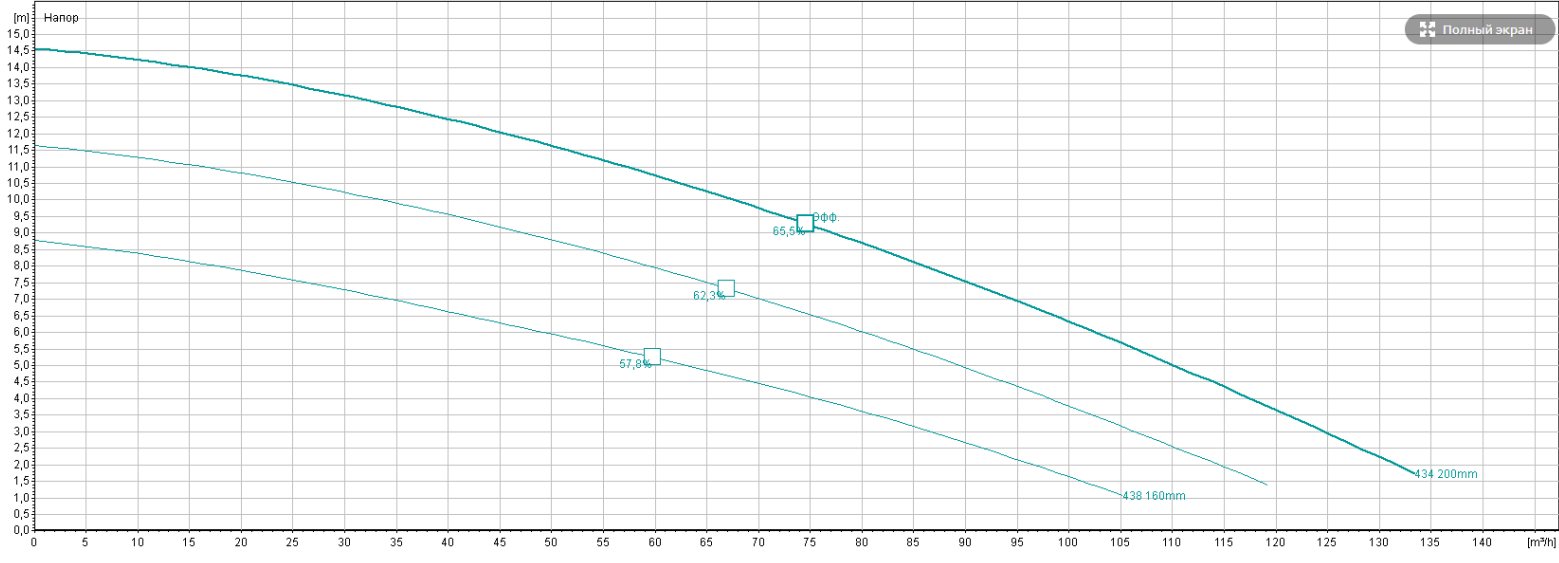

# HS 5520 MT (Средний напор)

Полный экран