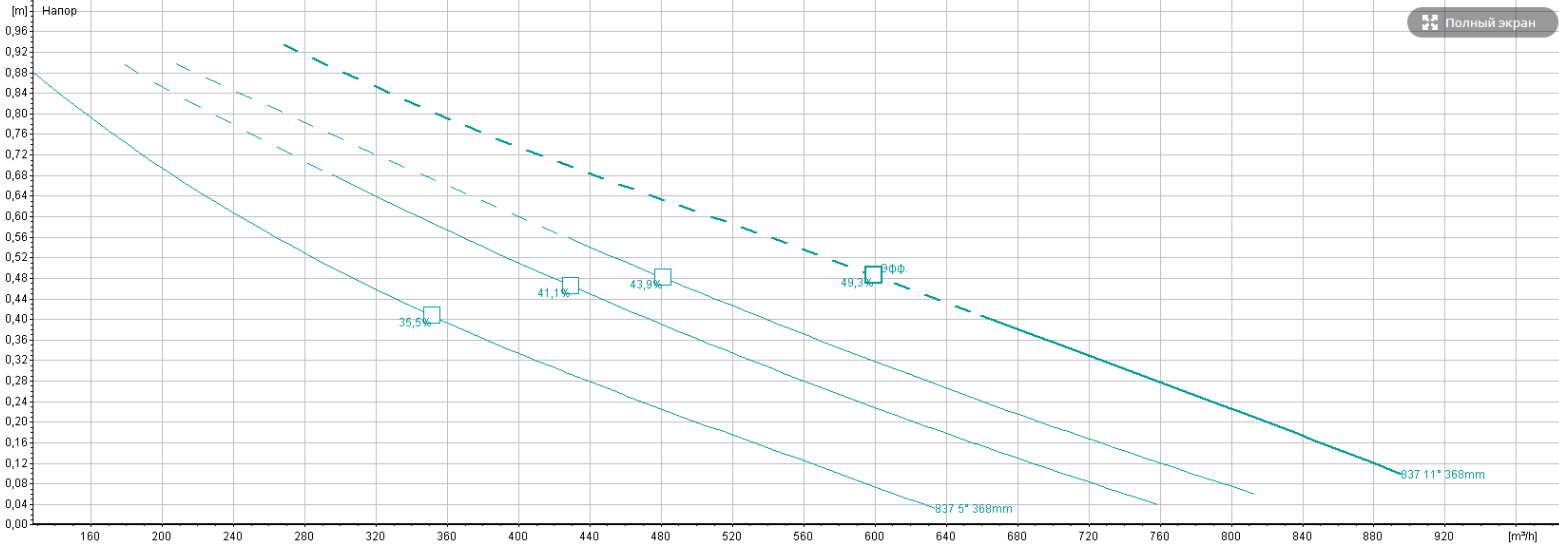

# PP 4630

Полный экран