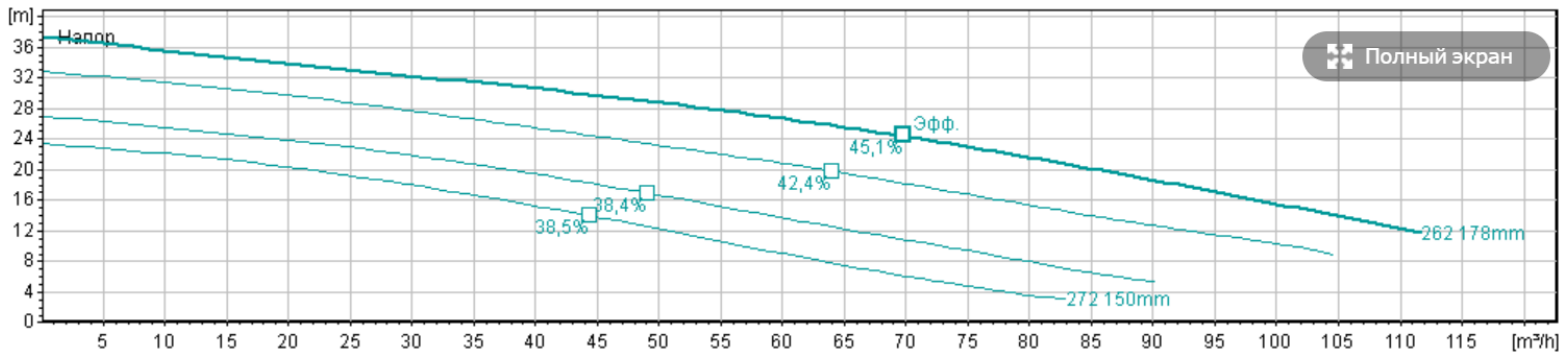

### DP 8058 HT 3~ 262

### DP 8058 LT 3~ 440