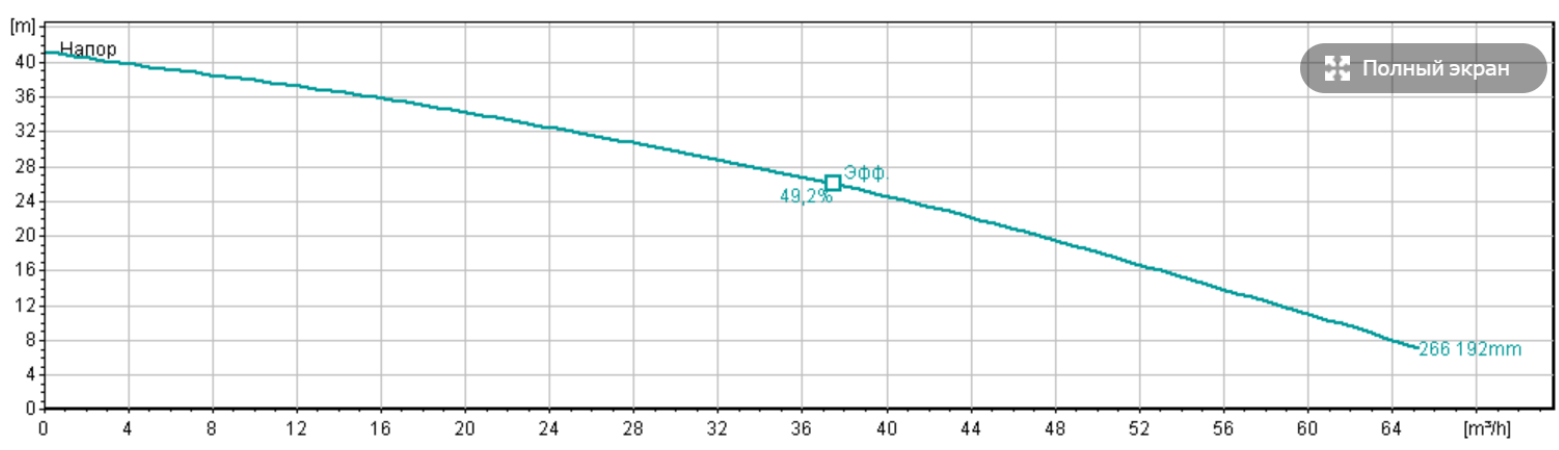

### BS 2740 HT 3~ 266 (Высокий напор)

### BS 2740 MT 3~ 241 (Средний напор)