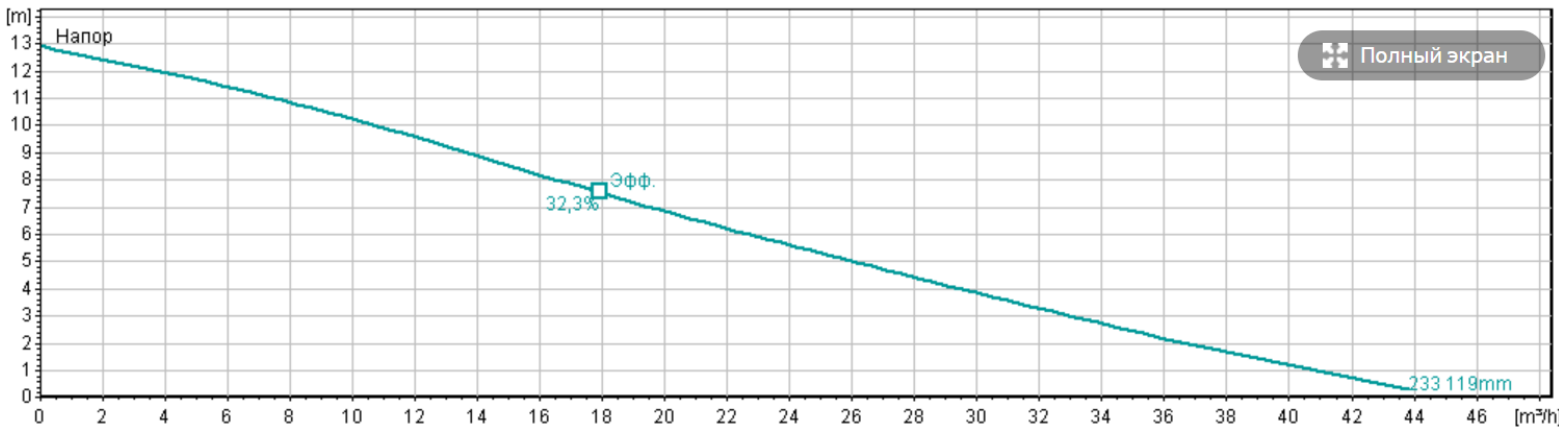

DS 2620 MT 1~ 233 (Средний напор)

DS 2620 MT 3~ 234 (Средний напор)