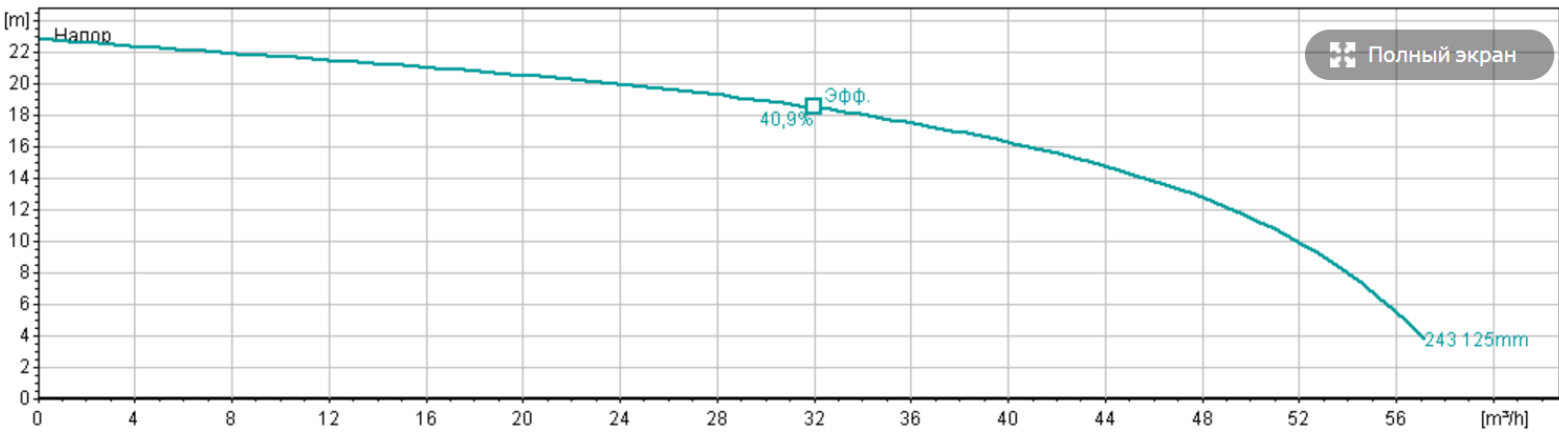

# DS 2740 HT 3~ 243

Полный экран