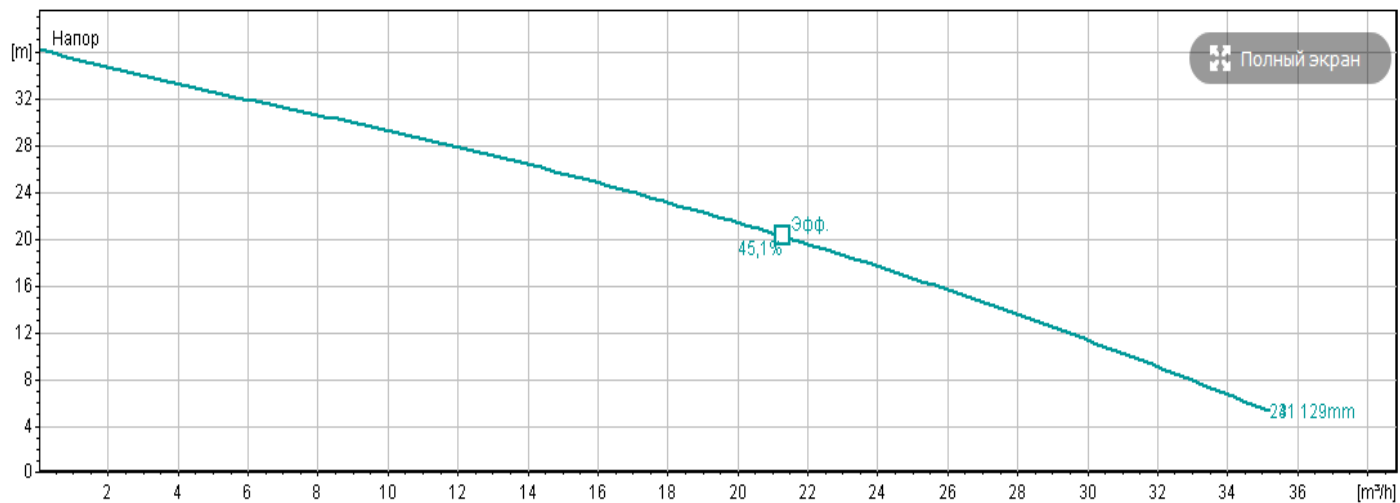

BS 2071 MT (Средний напор)

BS 2071 LT (Низкий напор)