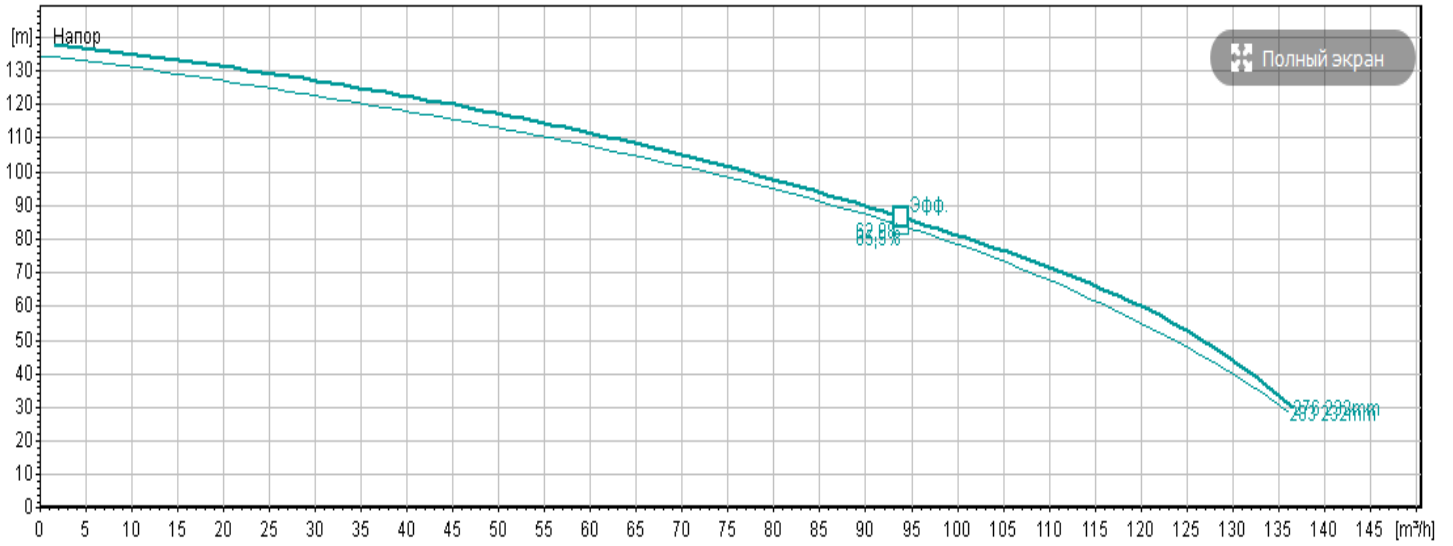

BS 2201 SH (Сверхвысокий напор)

BS 2201 HT (Высокий напор)

BS 2201 МТ (Средний напор)

BS 2201 LT (Низкий напор)