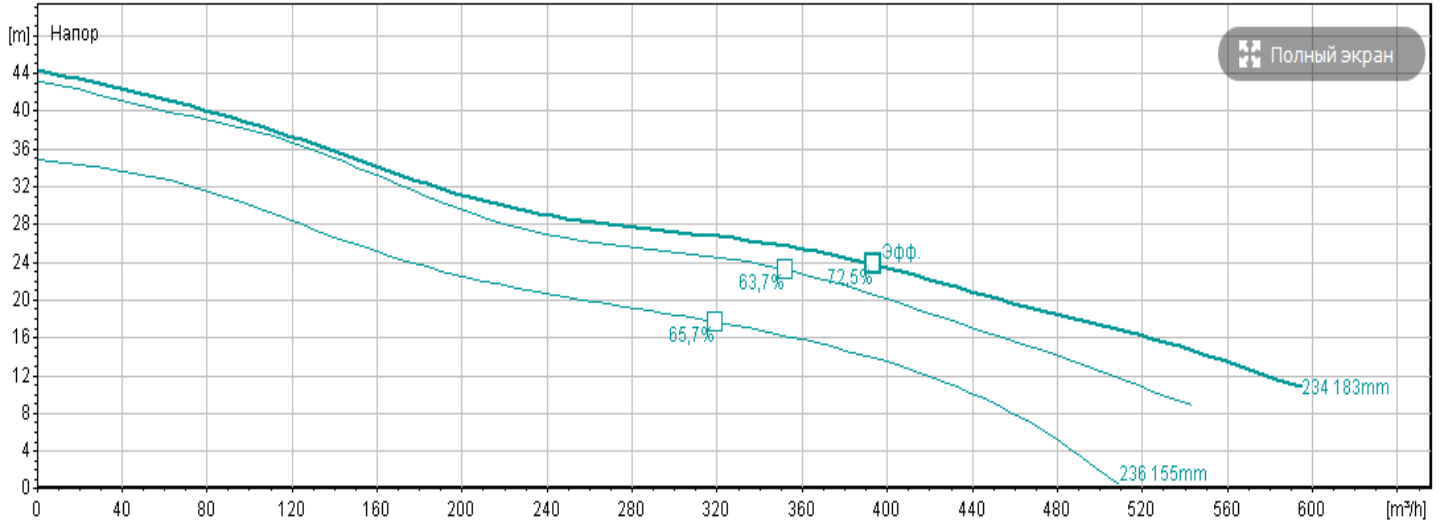

BS 2201 SH (Сверхвысокий напор)

BS 2201 HT (Высокий напор)

BS 2201 МТ (Средний напор)

BS 2201 LT (Низкий напор)