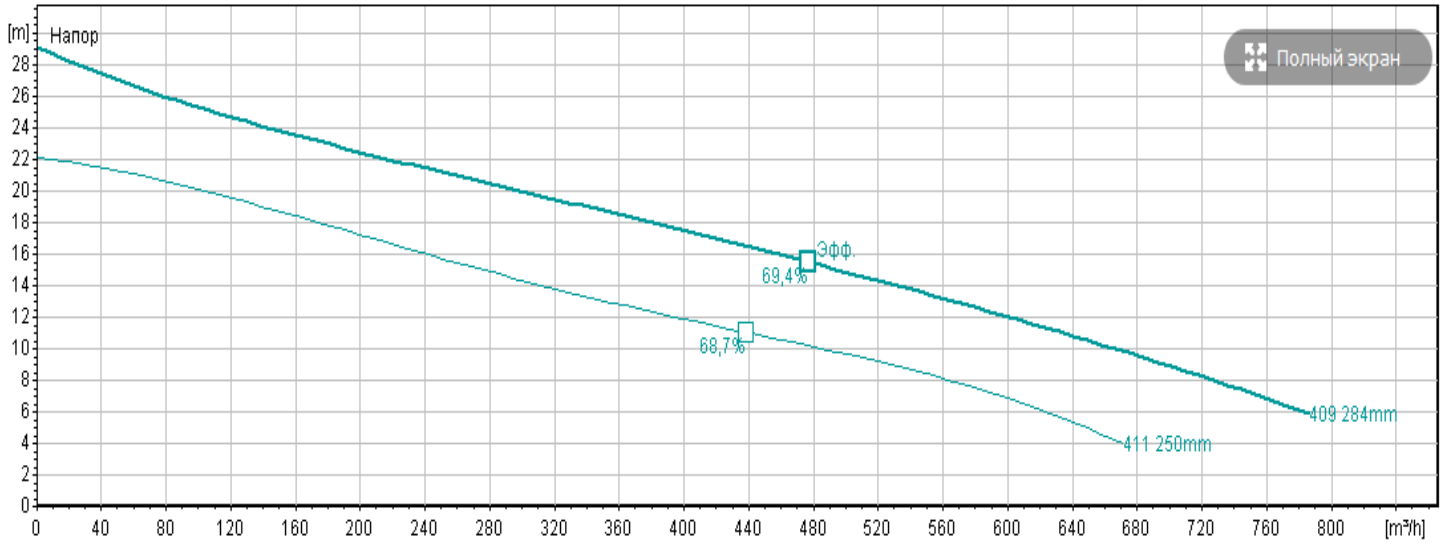

BS 2201 SH (Сверхвысокий напор)

BS 2201 HT (Высокий напор)

BS 2201 МТ (Средний напор)

BS 2201 LT (Низкий напор)