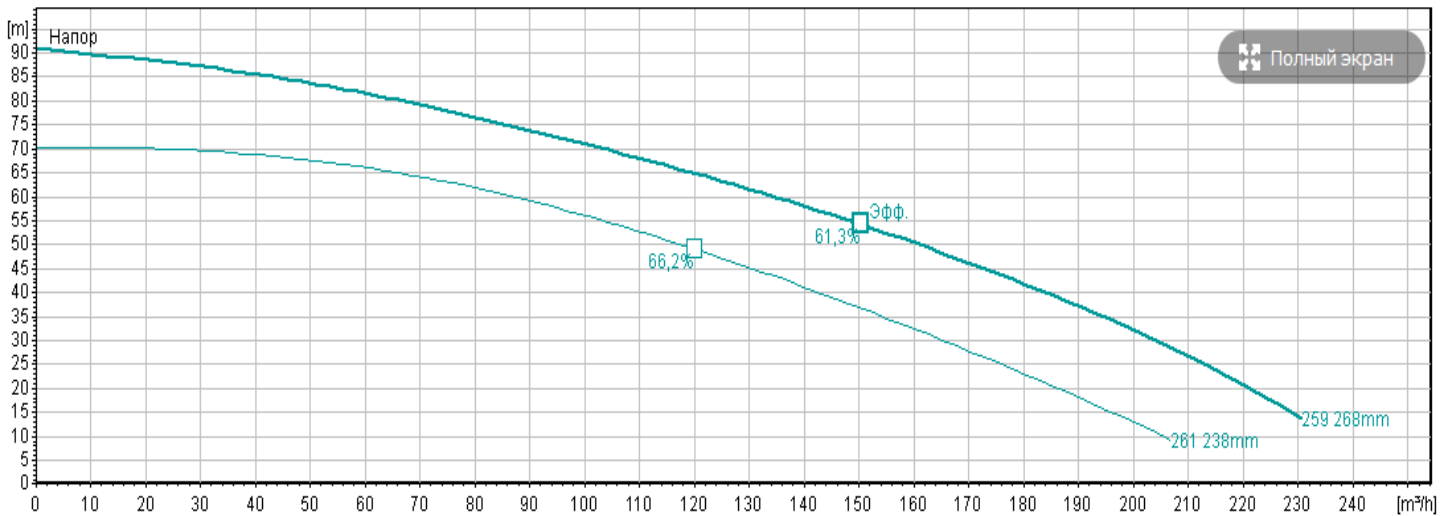

BS 2201 SH (Сверхвысокий напор)

BS 2201 HT (Высокий напор)

BS 2201 МТ (Средний напор)

BS 2201 LT (Низкий напор)