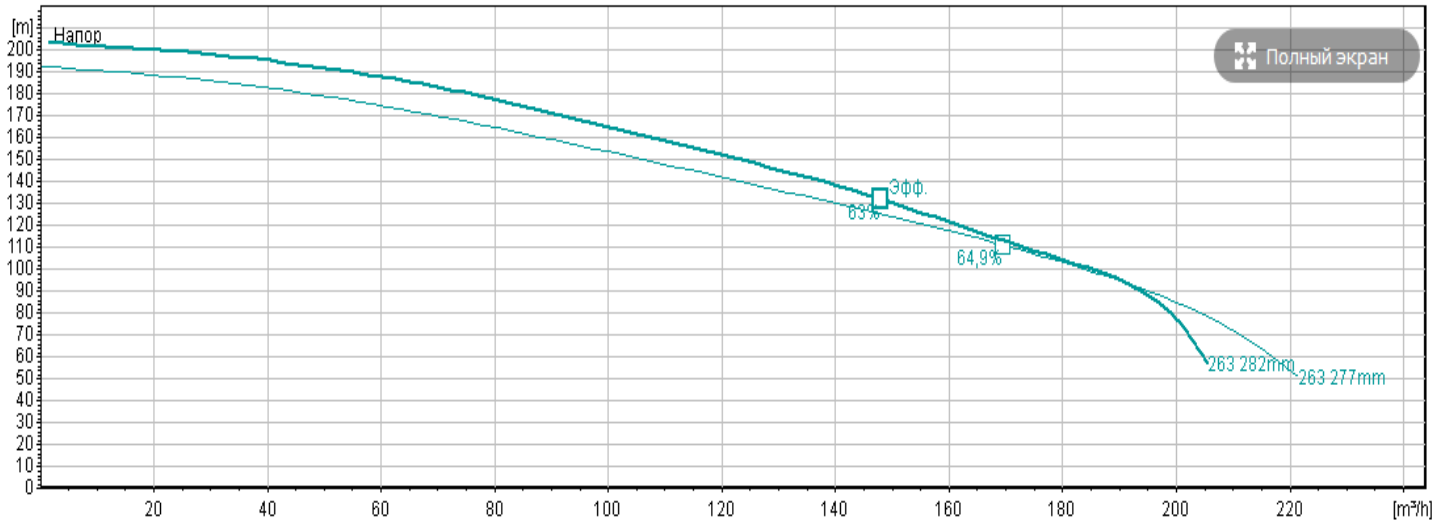

### BS 2400 HT (Высокий напор)

### BS 2400 MT (Средний напор)