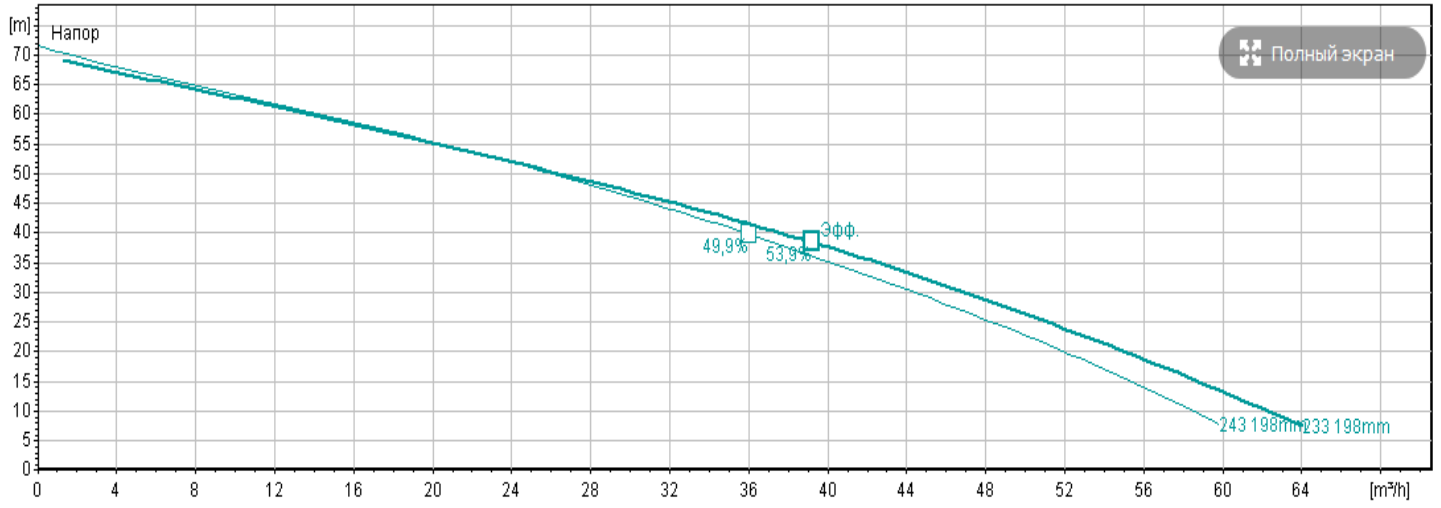

BS 2125 НТ (Высокий напор)

BS 2125 МТ (Средний напор)